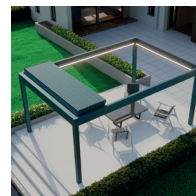

### Flexibel en krachtig in een stijlvol design

Ervaar de schoonheid van de nabije natuur in uw eigen omgeving, met één druk op de knop. Bedien de lamellen van de Pinela Deluxe Plus moeiteloos, zelfs op afstand. Geniet van maximale natuurlijke lichtinval onder dit cabrio-dak. De brede lamellen versterken de gehele constructie, zodat u van extra bescherming geniet tegen de diverse weersomstandigheden. Bij het sluiten oefenen de lamellen gelijktijdig druk uit op de rubbers van de goten. Dit resulteert in een optimale bescherming. Ontdek de perfecte buitenruimte, klaar om elk seizoen te trotseren.

#### DETAILS

Kleuren	Verkeerswit (RAL9016) / Antraciet (RAL7024) / Zwart (RAL9005)
Breedte (mm)	3124 / 4088 / 5052 / 6016 / 6980
Uitval (mm)	3000 / 3500 / 4000 / 4500
Verlichting	Standaard met LED-verlichting in de goot geleverd
Lamellen	Het is mogelijk de lamellen naar één zijde te schuiven voor een open ruimte boven uw terras. Met de bijgeleverde SOMFY afstandsbediening kunnen de lamellen van de Pinela Deluxe Plus én de LED verlichting worden aangestuurd.
Toepassing	Zowel als wandmodel als vrijstaand te plaatsen
Optioneel	SOMFY (IO-besturing)

Standaard ledverlichting verwerkt in de goot

Grote lamellen voor extra stevigheid

Grote overspanning van 7 meter op 2 staanders/vrijstaand op 4 staanders

Maximale open ruimte door compact openvouwen