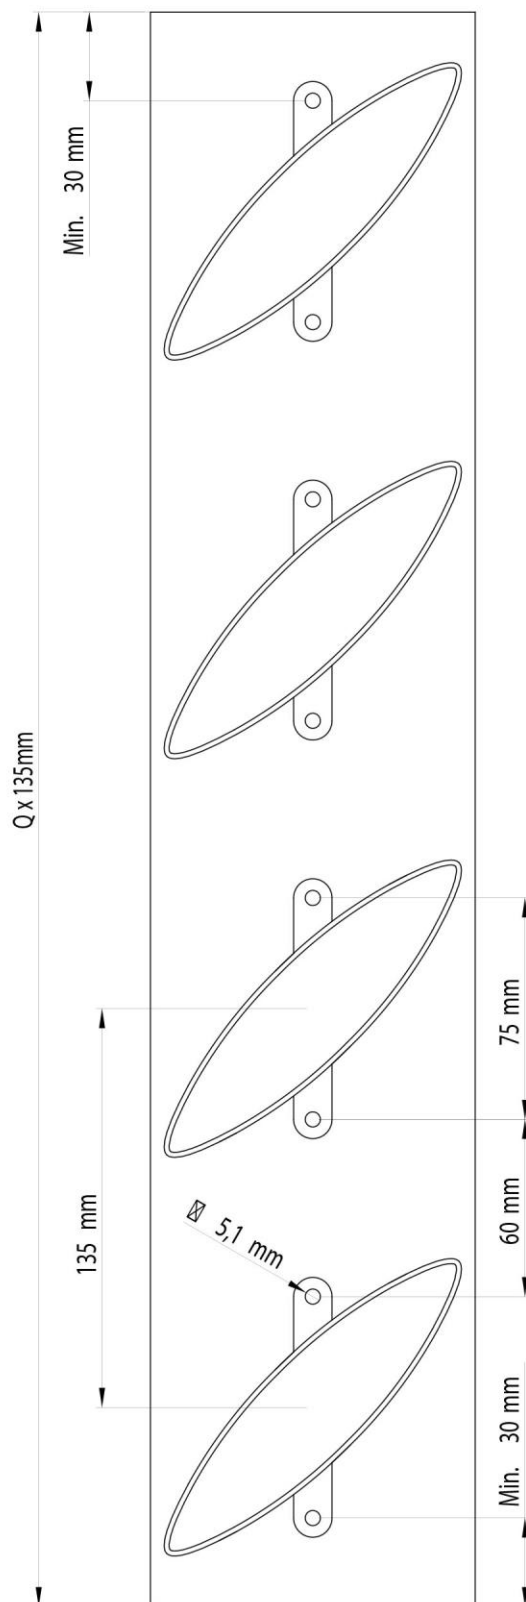

Specificaties Deponti Louvres

Kleur: RAL7024 Antraciet structuur
RAL9001 Crèmewit
RAL9005 Zwart
RAL9016 Verkeerswit

Afmetingen louvre profiel

Breedte 140mm
Hoogte 36mm
Lengte 4000 en 6000mm
Verpakt per stuk

Afmetingen fixed louvres

Steek tussen louvres: 135mm
Hart op hart gaten montageplaat: 70mm

Montage set

Verpakt als set (links en rechts)
Geen schroeven inbegrepen

DEPONTI

Subject: Technische tekening
Louvres