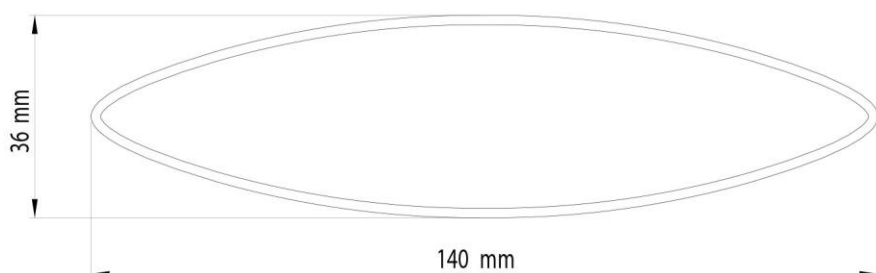

Specificaties Deponti Louvres

Kleur: RAL7024 Antraciet structuur
RAL9001 Crèmewit
RAL9005 Zwart
RAL9016 Verkeerswit

Afmetingen louvre profiel

Breedte 140mm
Hoogte 36mm
Lengte 4000 en 6000mm
Verpakt per stuk

Afmetingen fixed louvres

Steek tussen louvres: 135mm
Hart op hart gaten montageplaat: 70mm

Montage set

Verpakt als set (links en rechts)
Geen schroeven inbegrepen

DEPONTI

Subject: Technische tekening
Louvres