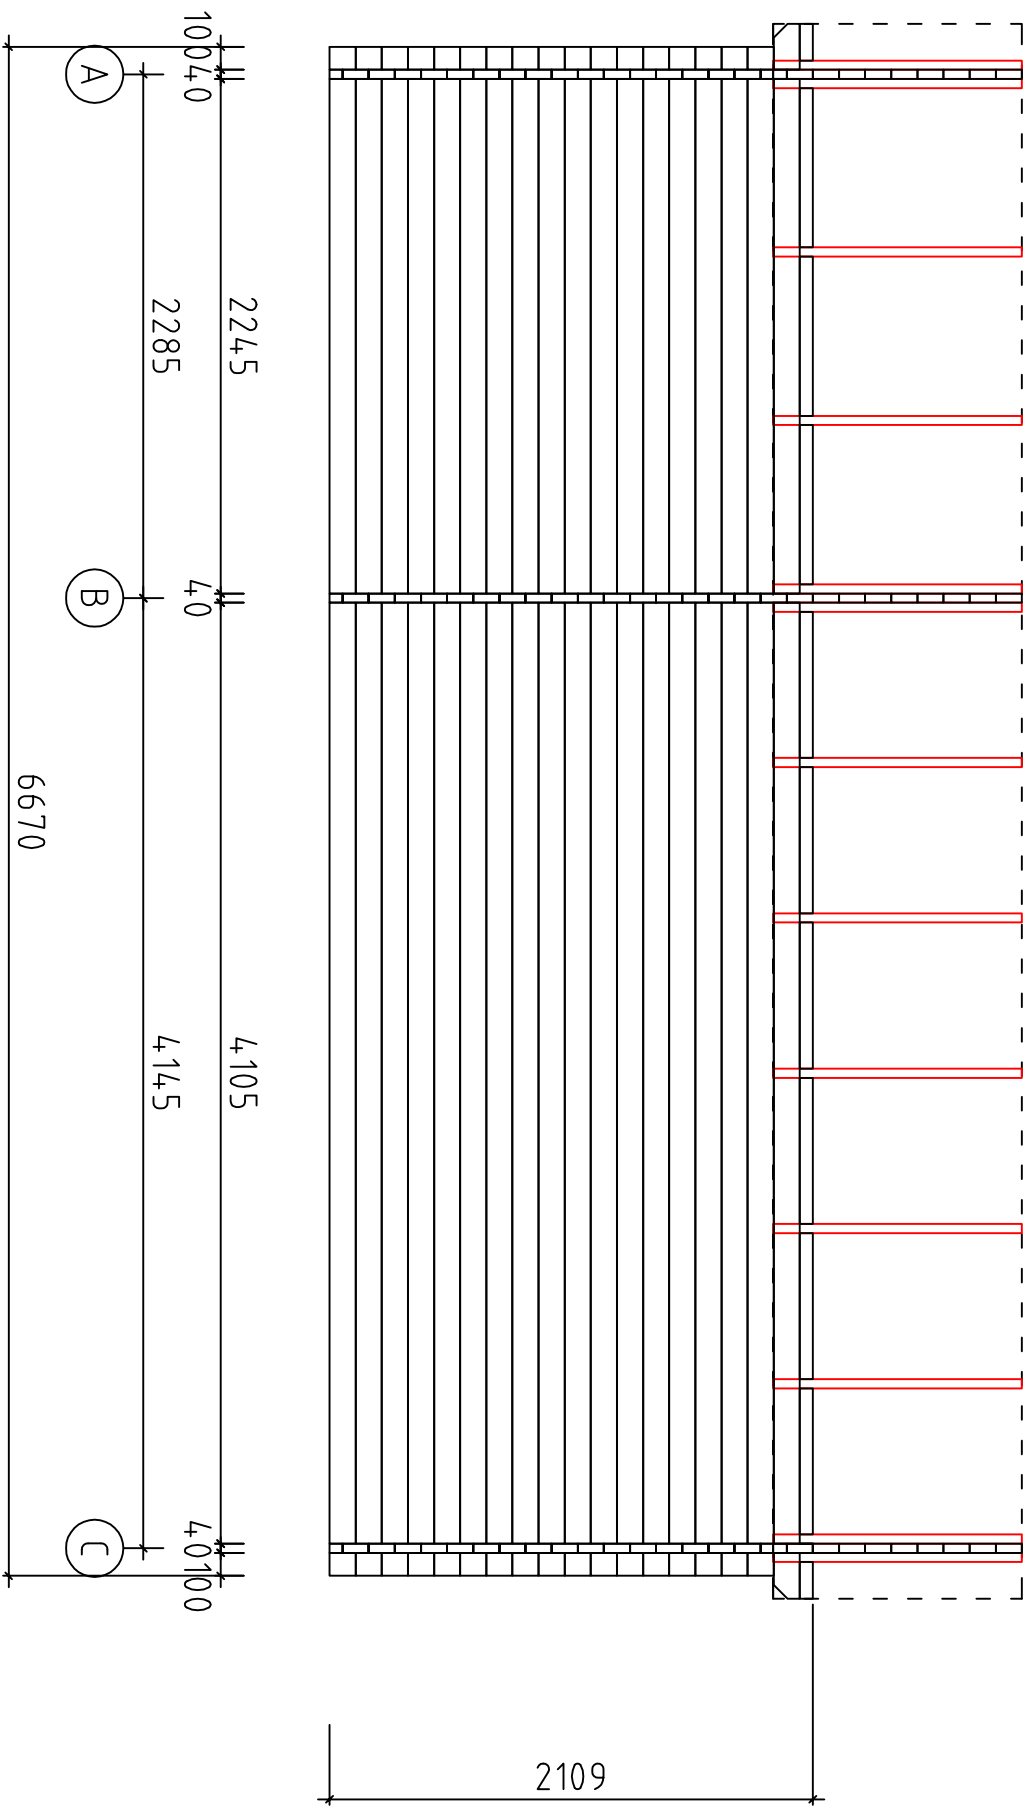

G 6734 mit Kap Scheune // 140/21 i.p.

# G 6734 mit Kap Scheune // 40/21 i.p.

Wand 1

G 6734 mit Kap Scheune // 40/21 i.p.

G 6734 mit Kap Scheune // 40/21 i.p.

G 6734 mit Kap Scheune // 40/21 i.p.

G 6734 mit Kap Scheune // 40/21 i.p.