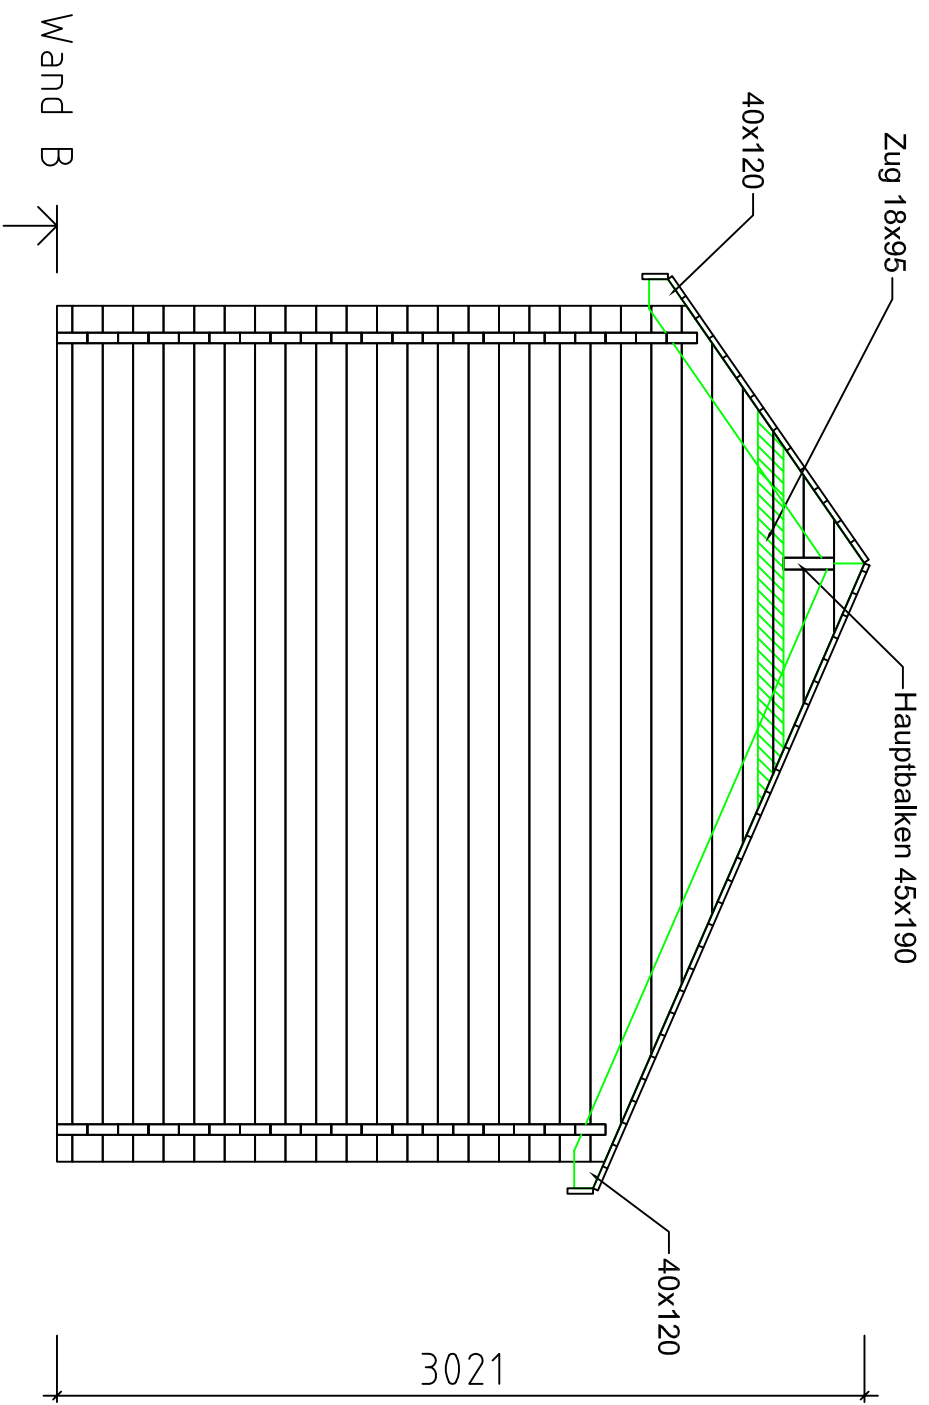

G 6734 mit Kap Scheune // 140/21 i.p.

# G 6734 mit Kap Scheune // 40/21 i.p.

Wand 1

G 6734 mit Kap Scheune // 40/21 i.p.

G 6734 mit Kap Scheune // 40/21 i.p.

G 6734 mit Kap Scheune // 40/21 i.p.

G 6734 mit Kap Scheune // 40/21 i.p.