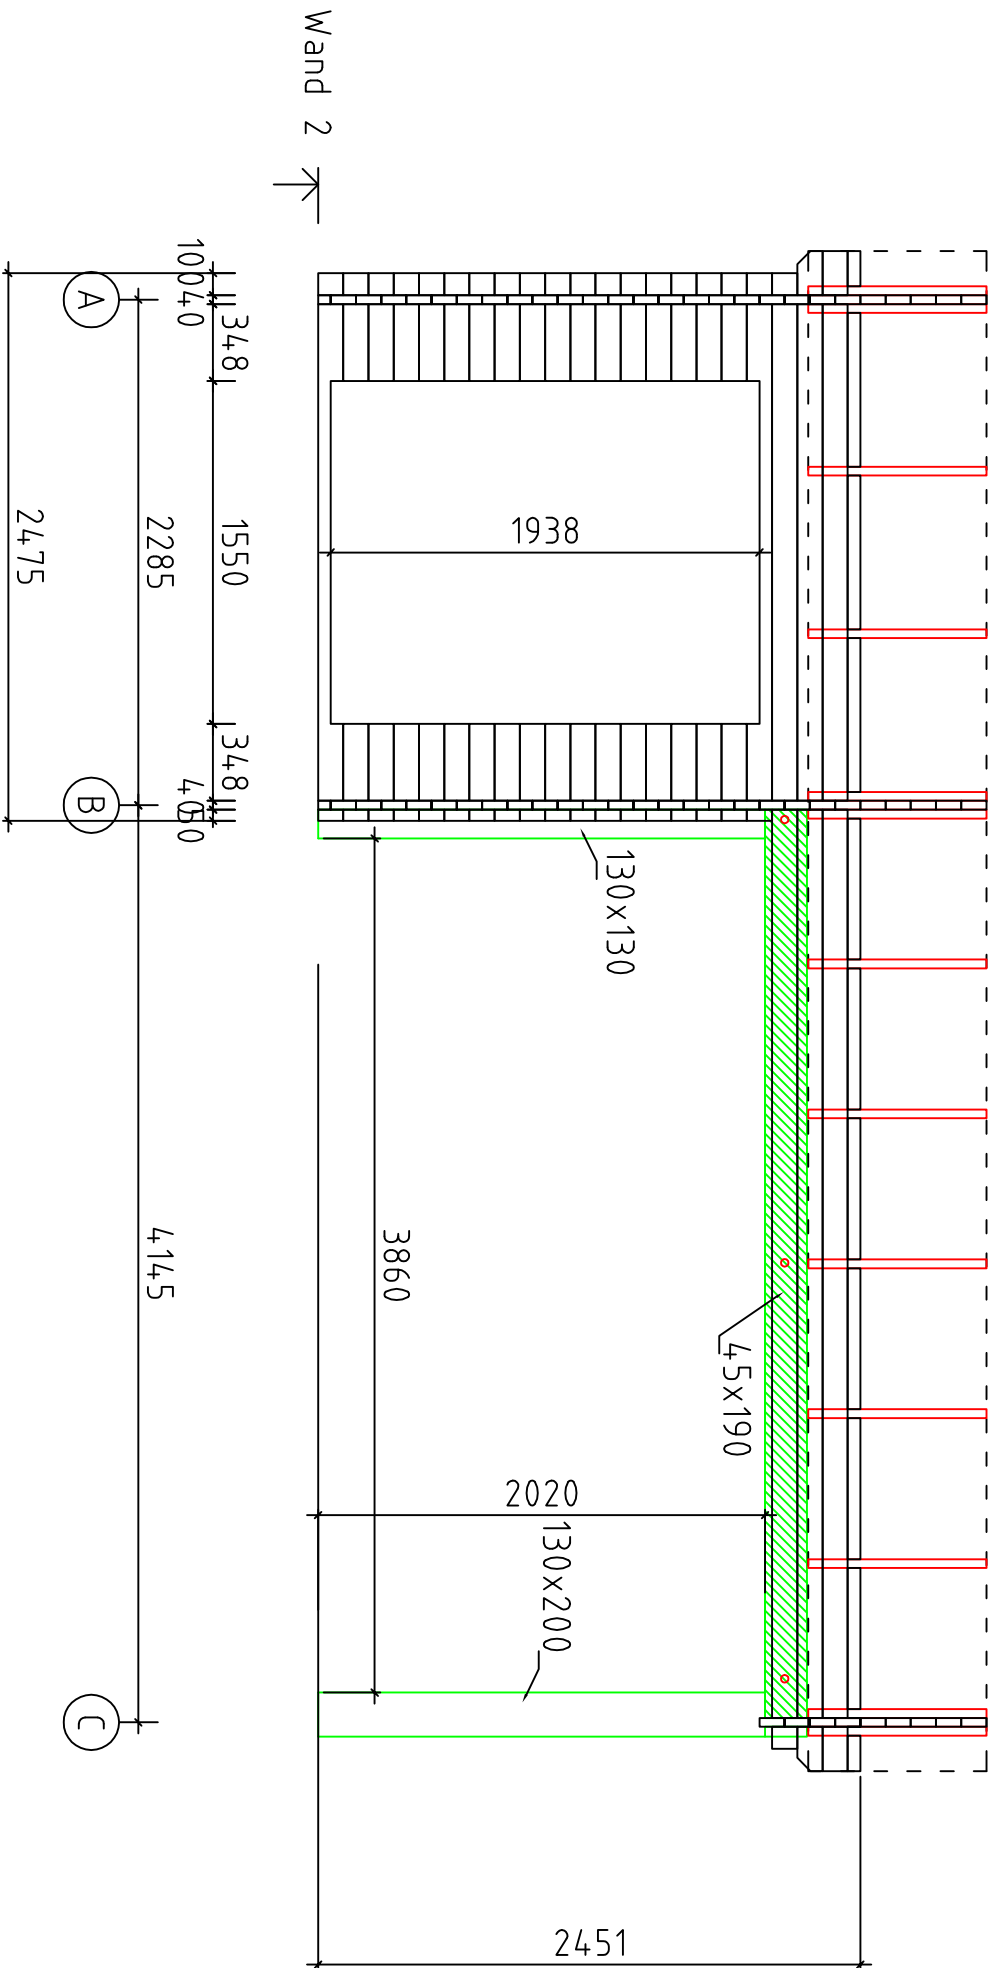

G 6734 mit Kap Scheune // 140/21 i.p.

# G 6734 mit Kap Scheune // 40/21 i.p.

Wand 1

G 6734 mit Kap Scheune // 40/21 i.p.

G 6734 mit Kap Scheune // 40/21 i.p.

G 6734 mit Kap Scheune // 40/21 i.p.

G 6734 mit Kap Scheune // 40/21 i.p.