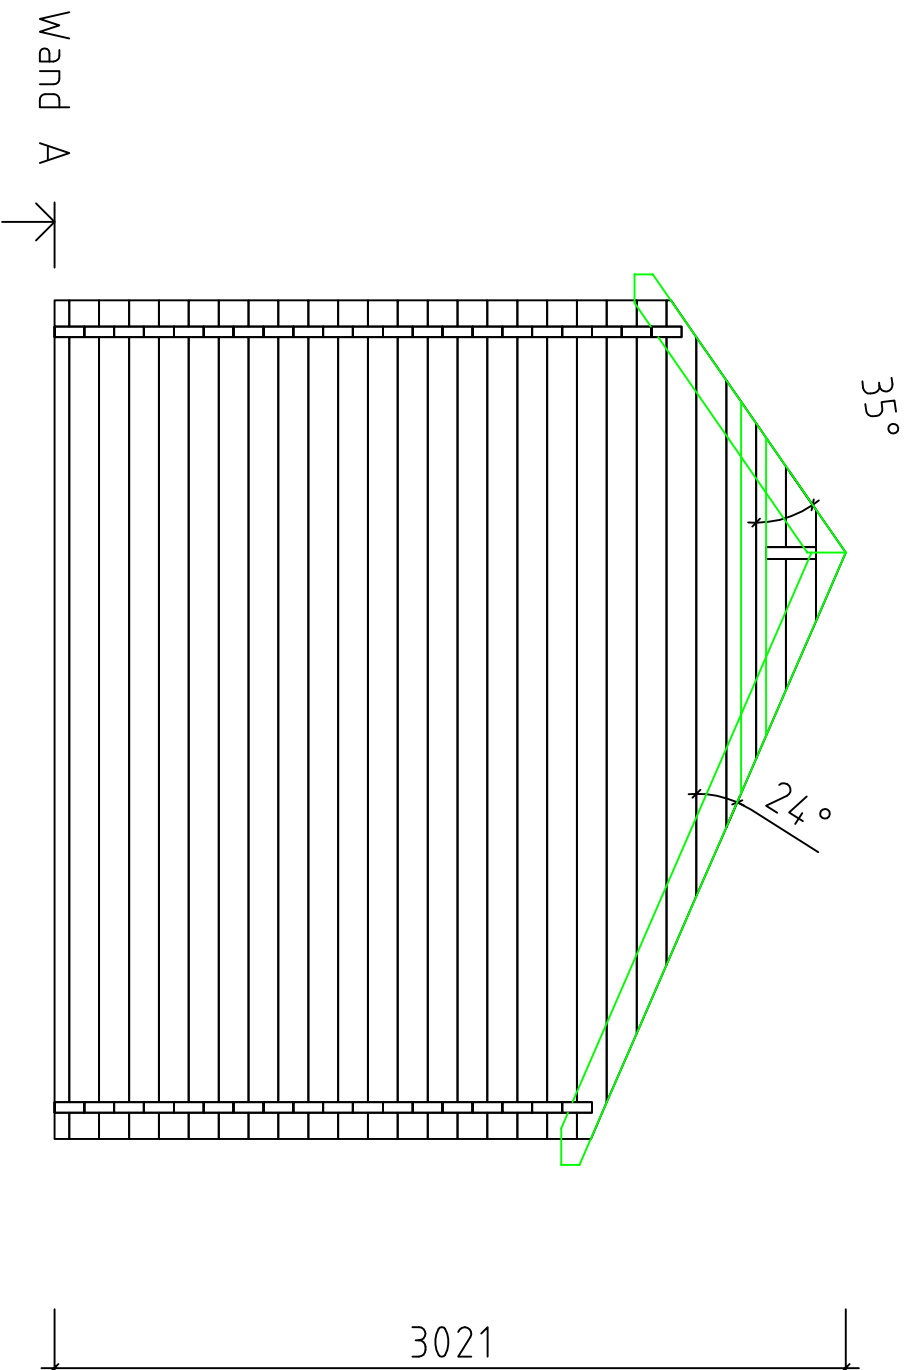

G 6734 mit Kap Scheune // 140/21 i.p.

# G 6734 mit Kap Scheune // 40/21 i.p.

Wand 1

G 6734 mit Kap Scheune // 40/21 i.p.

G 6734 mit Kap Scheune // 40/21 i.p.

G 6734 mit Kap Scheune // 40/21 i.p.

G 6734 mit Kap Scheune // 40/21 i.p.