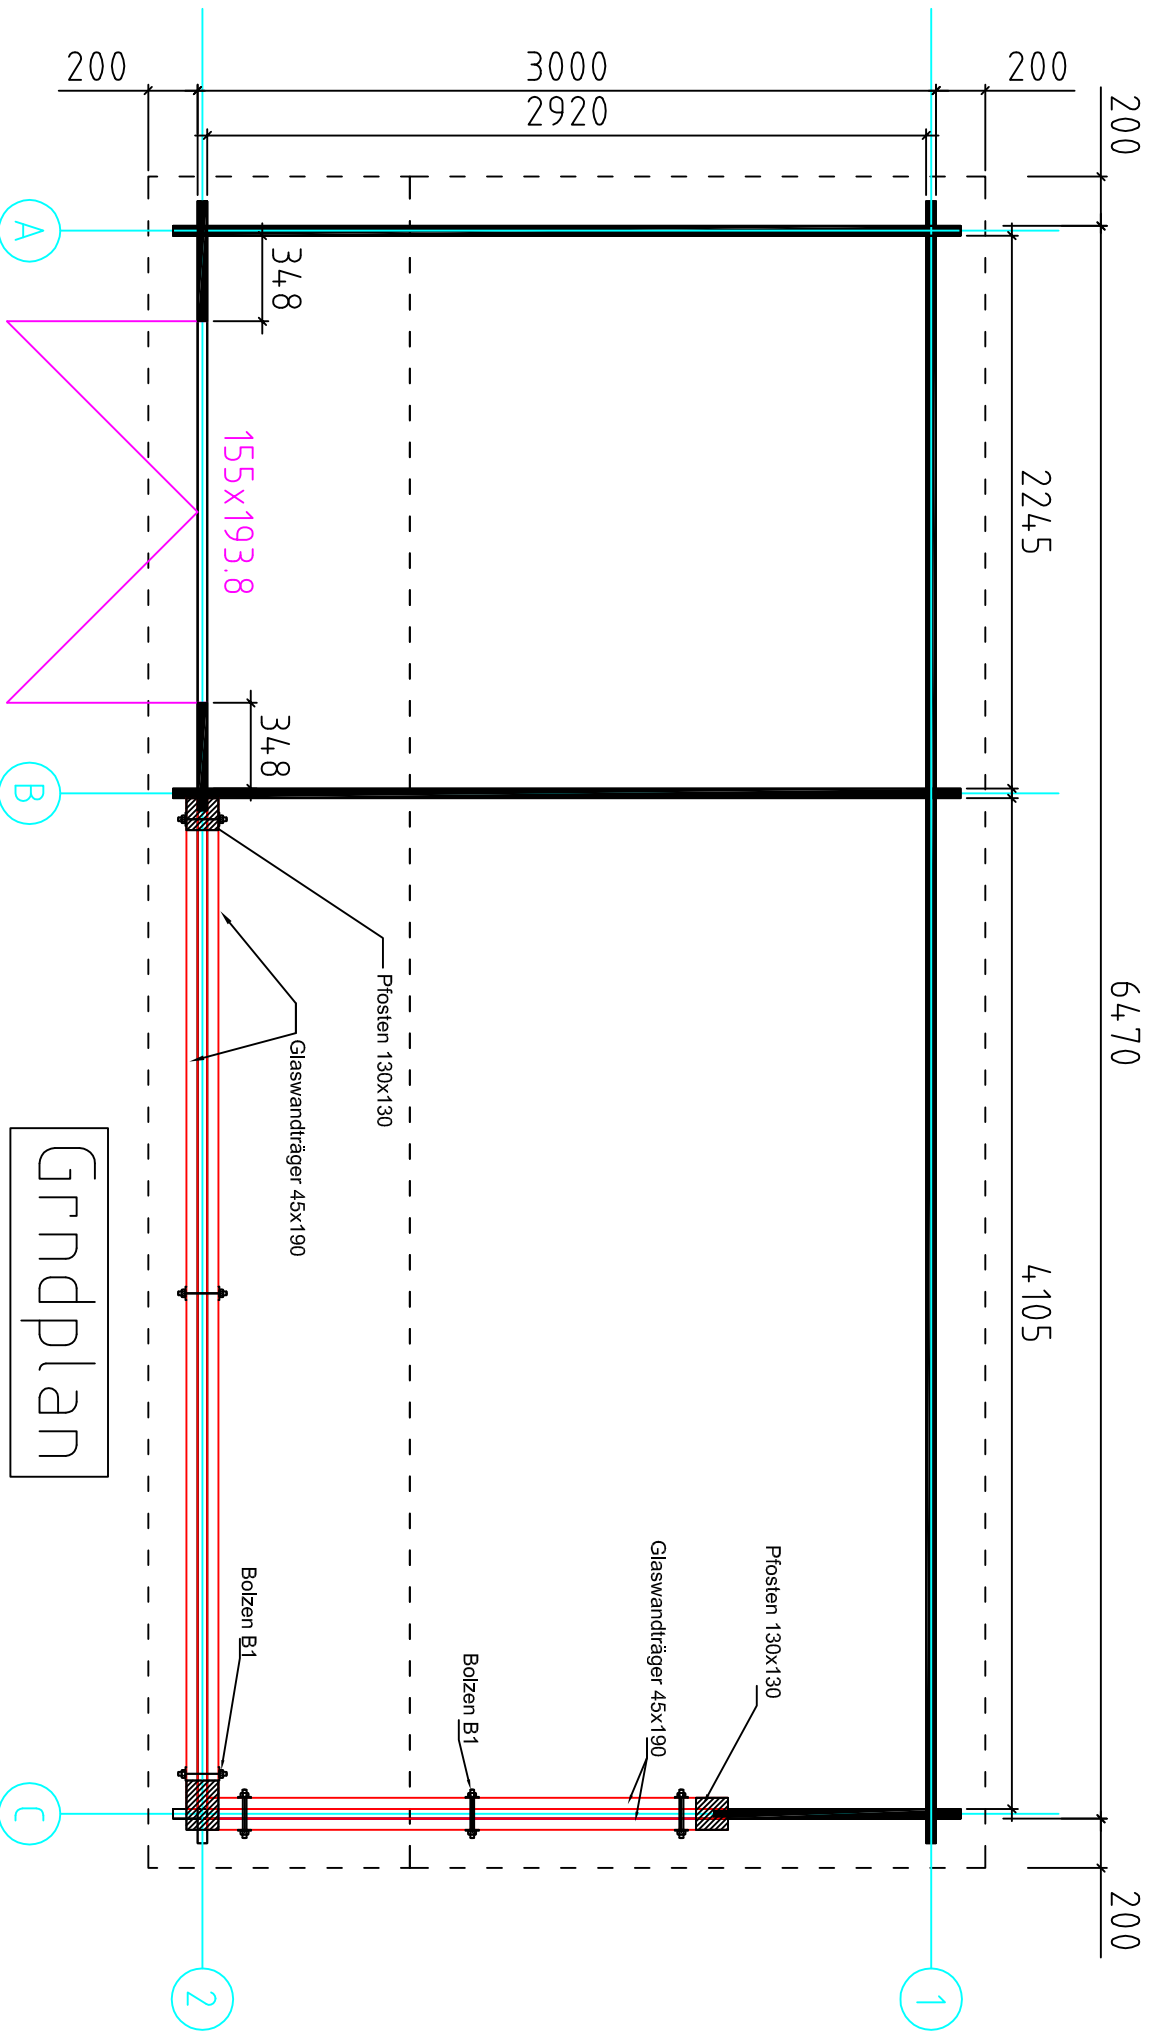

G 6734 mit Kap Scheune // 140/21 i.p.

# G 6734 mit Kap Scheune // 40/21 i.p.

Wand 1

G 6734 mit Kap Scheune // 40/21 i.p.

G 6734 mit Kap Scheune // 40/21 i.p.

G 6734 mit Kap Scheune // 40/21 i.p.

G 6734 mit Kap Scheune // 40/21 i.p.