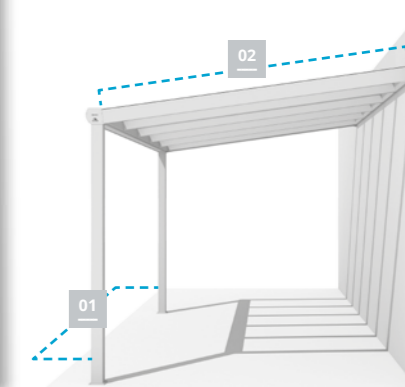

Moderne stijl | Antraciete overkapping van 6.06 x 3.5 meter | Opaal polycarbonaat dak
Accessoires: Schoren | Betonpoeren met HWA

Bepaal uw breedte & diepte

01 Terrasoverkappingen worden standaard geleverd vanaf 3.06 meter breed en lopen op per meter: 3.06m, 4.06m, 5.06m, 6.06 meter etc. De breedte is eenvoudig op maat in te korten.

Gumax® terrasoverkappingen vanaf 7.06 meter zijn gekoppelde overkappingen, doordat deze bestaan uit meerdere gootdelen.

* Vraag uw leverancier naar de mogelijkheden bij het inkorten van glas.

Moderne stijl | Antraciete overkapping van 7,06 x 3 meter | Helder glazen dak
 Accessoires: Betonpoeren met HWA