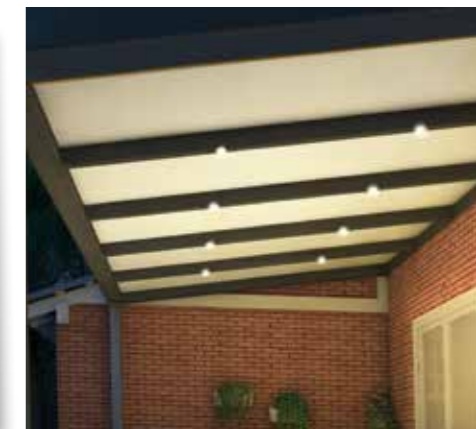

Ledspots

'Voor sfeervolle avonden onder uw overkapping'

Gumax® ledspots bestaat uit een set van 4 of 6 led lampen van 3 watt per stuk. Met de draadloze afstandsbediening schakelt u eenvoudig tussen de gewenste lichtsterktes, passend bij uw setting.