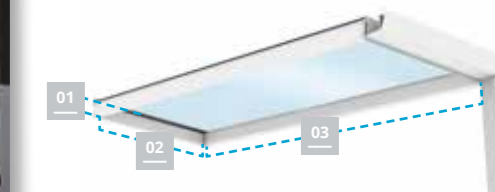

Pagina
14

Terrasoverkappingen en carports
Glazen schuifwanden
Automatische zonwering
Gumax® Lighting System

Effectief onder glas én polycarbonaat

Het revolutionaire zonweringsdoek van Gumax® zonwering, vervaardigd uit een kunststof doek met gewoven aluminium draden, reflecteert maar liefst 89% van de warmtestraling en 73% van het zichtbare licht. In tegenstelling tot traditionele canvas zonweringsdoeken, creëert Gumax® automatische zonwering niet alleen schaduw, maar wordt de warmtestraling ook effectief gereflecteerd. Gumax® zonwering is geschikt voor zowel glazen als polycarbonaat daken. Beleef de kracht van Gumax® zonwering en ervaar zelf het verschil.

Gumax® automatische zonwering

'De nieuwe standaard in warmte- en lichtreflectie'

Toepasbaarheid zonwering-systeem

Dankzij het flexibele Gumax® uitbreidingsstelsel sluit Gumax® zonwering zowel betreft toepasbaarheid als design naadloos aan op de gehele lijn buitenoplossingen van Gumax®. Gumax® zonwering is eveneens geschikt voor andere typen en merken overkappingen waarbij de ruimte tussen de liggers varieert van 936mm tot 950mm.