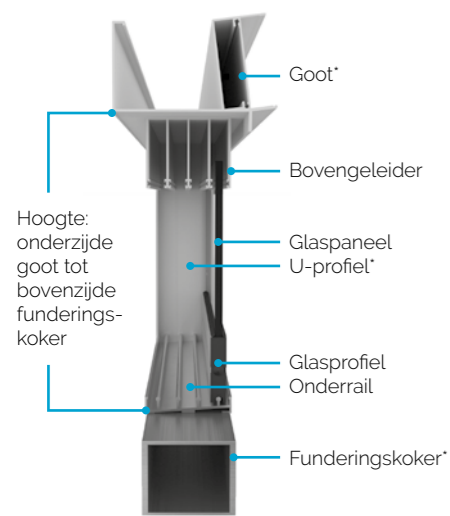

* Niet standaard meegeleverd.

Gumax® glazen schuifwanden

'Het hele jaar beschermd tegen kou en wind'

Moderne stijl | Witte overkapping van 6,06 x 3 meter | Helder glazen dak
2x Glazen spie | U-profiel set 3-rail | 4x 3-railsysteem
Accessoires: Automatische zonwering | Tochtstrips | Deurgrepen

Bepaal de hoogtemaat van het glazen schuifwandsysteem

Gumax® glazen schuifwanden zijn verkrijgbaar in hoogtematen variërend van 2000mm t/m 2700mm. Hierbij is er een speling van 20mm naar boven en 20mm naar beneden mogelijk. De hoogtemaat van het complete systeem wordt gerekend inclusief de onderrail, bovengeleider en het glasprofiel. U hoeft dus enkel met deze maat rekening te houden. Is uw overkapping met afschot geplaatst? In dit geval dient zowel de laagste als hoogste maat binnen de afmetingen in de onderstaande tabel te vallen.

Hoogtematen railsystemen van bovenkant fundering tot onderkant goot/balk +/- 20mm speling.

2000mm	2300mm
2050mm	2350mm
2100mm	2400mm
2150mm	2500mm
2200mm	2600mm
2250mm	2700mm

Bepaal de breedtemaat van het glazen schuifwandsysteem

Gumax® glazen schuifwanden zijn beschikbaar van een 1-rail t/m een 6-rail. Gebruikt u de volle lengte van een rail, dan is er geen overlap tussen de glasplaten. De breedte van de glazen schuifwand wordt gemeten van staander tot staander.

Let op: wilt u een glazen schuifwand plaatsen onder een Gumax® overkapping met een diepte van 3 of 4 meter? Houd er dan rekening mee dat de railsystemen niet exact aansluiten op deze standaard dieptematen. U kunt er in dit geval voor kiezen om de ruimte op te vullen met een staander aan de muurzijde of u kunt een langer railsysteem plaatsen, waardoor er meer overlapping tussen de glaspanelen ontstaat.

Productdetail
Glasprofiel bij ieder systeem: Lengte: 980mm x Breedte: 16.60mm x Hoogte: 73.40mm. Bovengeleider heeft een hoogte van 75.50mm en de onderrail 17.77mm.

	Lengte	Breedte
1-rail bovengeleider onderrail	1960mm 1960mm	23.18mm 35.00mm
2-rail bovengeleider onderrail	1960mm 1960mm	43.35mm 48.95mm
3-rail bovengeleider onderrail	2940mm 2940mm	64.70mm 70.30mm
4-rail bovengeleider onderrail	3920mm 3920mm	86.05mm 91.65mm
5-rail bovengeleider onderrail	4900mm 4900mm	107.40mm 113.00mm
6-rail bovengeleider onderrail	5880mm 5880mm	128.76mm 134.35mm