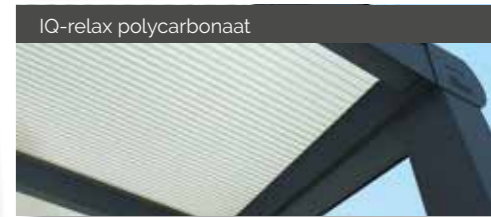

Kies uw daktype

Maak een keuze uit helder glas, melkglas of één van de drie typen polycarbonaat daken: helder, opaal en IQ-relax polycarbonaat. Een glazen dak is vervaardigd uit gehard en gelaagd 4-4-2 glas. Bij helder glas geniet u van een vrije doorkijk terwijl u bij melkglas extra privacy heeft.

Polycarbonaat dakplaten bieden een solide dakbedekking en zijn voorzien van een honingraatstructuur.