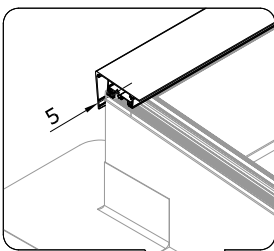

4

Let op voorbereiden !

Compriband
aanbrengen