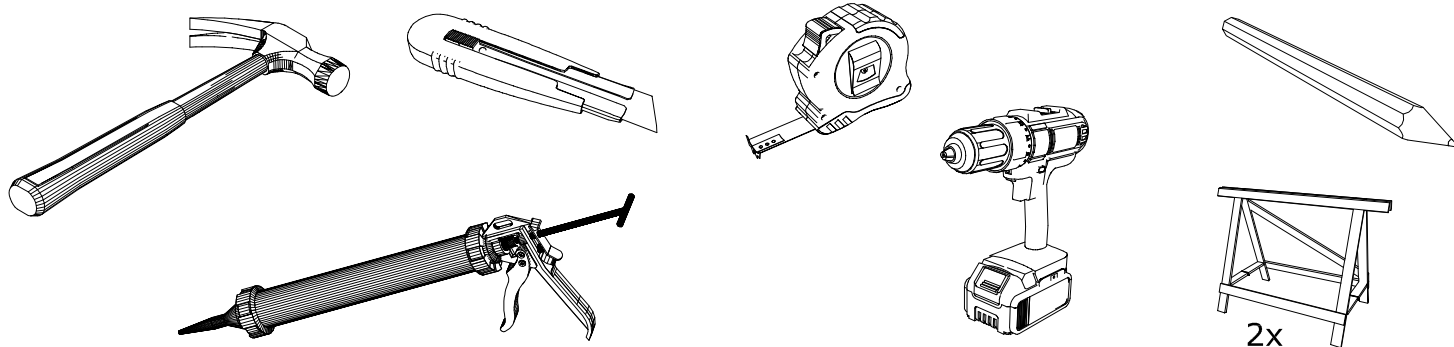

Waarschuwing

De installatie van een lichtstraat vindt plaats op hoogte.

Onderneem volgende acties om letsel of erger te voorkomen.

Gebruik valbeveiliging:

u werkt op hoogte. Om te voorkomen dat u naar beneden valt en er letsel ontstaat adviseren wij u om valbeveiliging te gebruiken tijdens de montage van de lichtstraat.

Gehoorbescherming: voorkom gehoorschade tijdens de montage. Werk te allen tijde met gehoorbescherming op.

Uitglij gevaar:

Zorg dat u voldoende grip heeft zodra u het dak betreed. Vooral in de ochtend en na een regenbui kan het voorkomen dat het dak glad is. Ook afgewaaide bladeren kunnen voor gladheid zorgen. Controleer het dak op gladheid voordat u met de montage begint.

Betreden van het dak:

Zorg voordat u het dak betreed dat de ladder waarmee u het dak betreed stevig staat en niet weg kan glijden. Mocht u gebruikmaken van een hoogwerker o.i.d. zorg dan te allen tijde voor een toezichthouder welke voldoende afstand van u bewaart.

Weersomstandigheden:

Monteer de lichtstraat alleen onder goede weersomstandigheden. Wij raden iedereen met klem af om de montage uit te voeren onder de volgende omstandigheden :

Bliksem of onweer

Windkracht 6 of hoger

Sneeuw

IJzel

Bij donker

Benodigd gereedschap