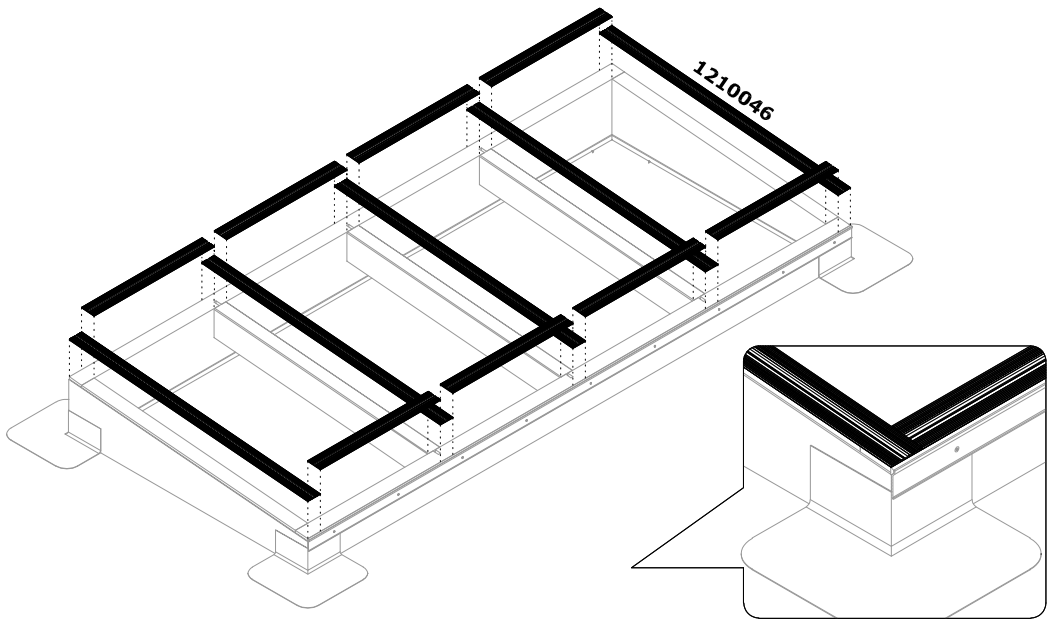

1

2

Let op voorbereiden !