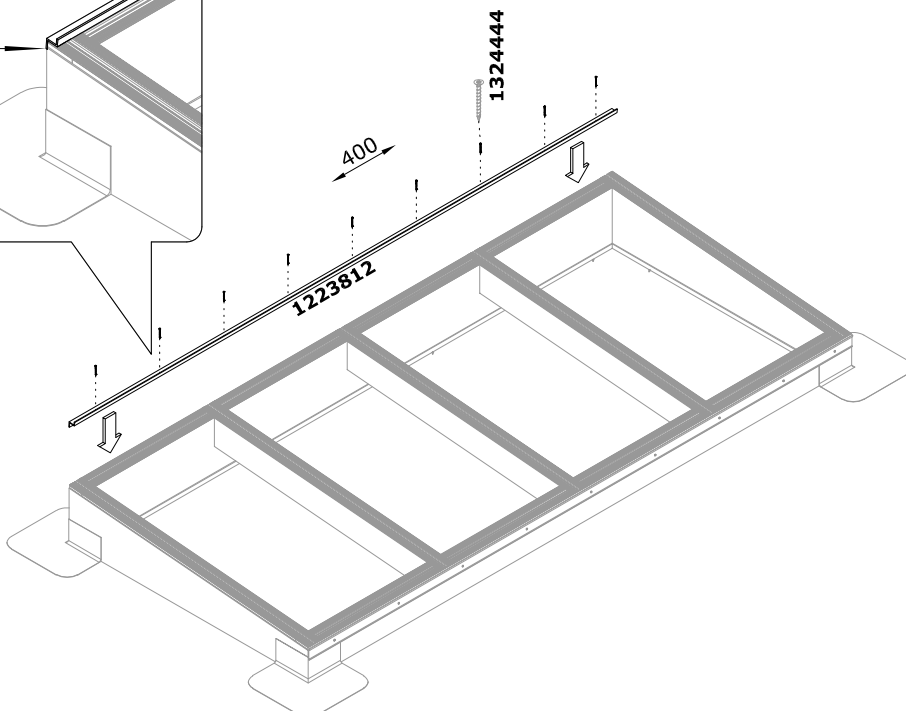

2

Let op voorbereiden !