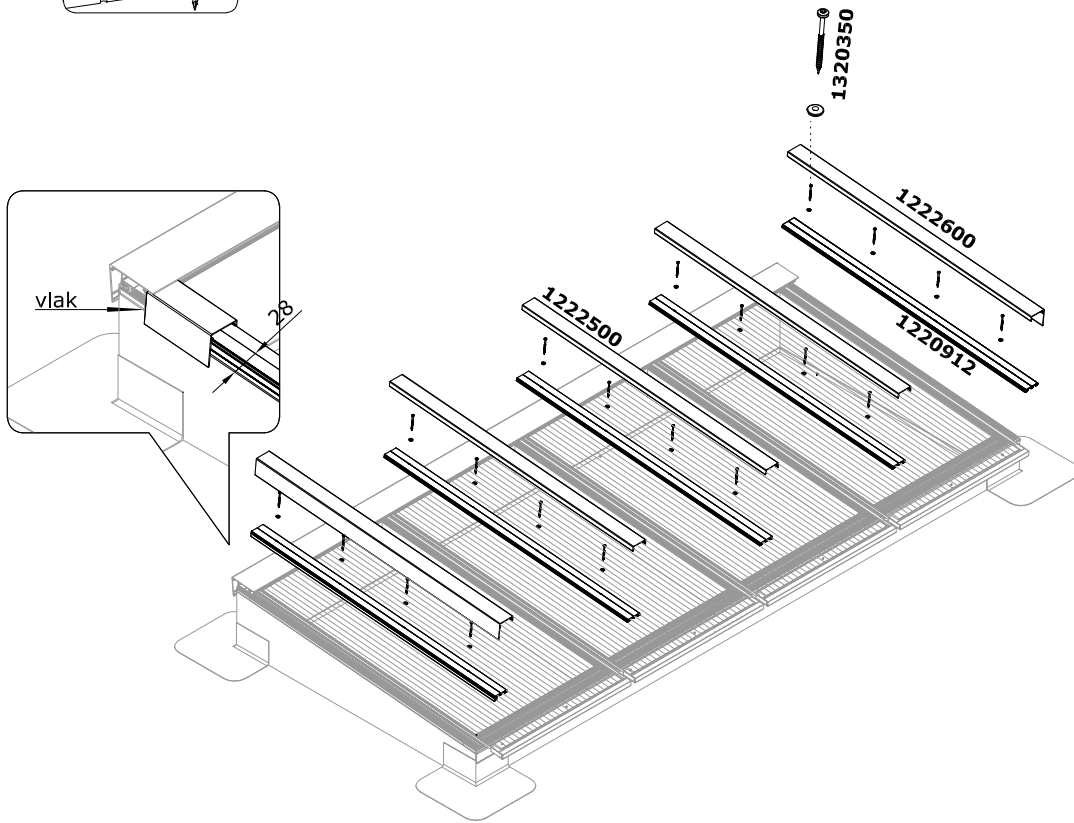

5

Let op voorbereiden !