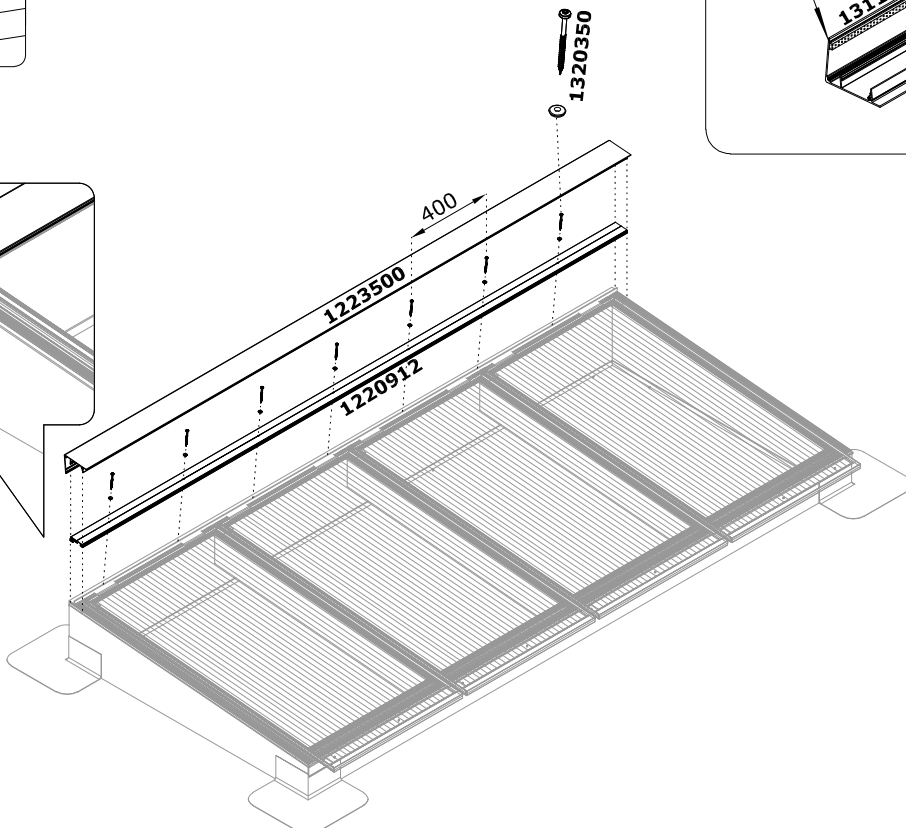

4

Let op voorbereiden !

Compriband
aanbrengen