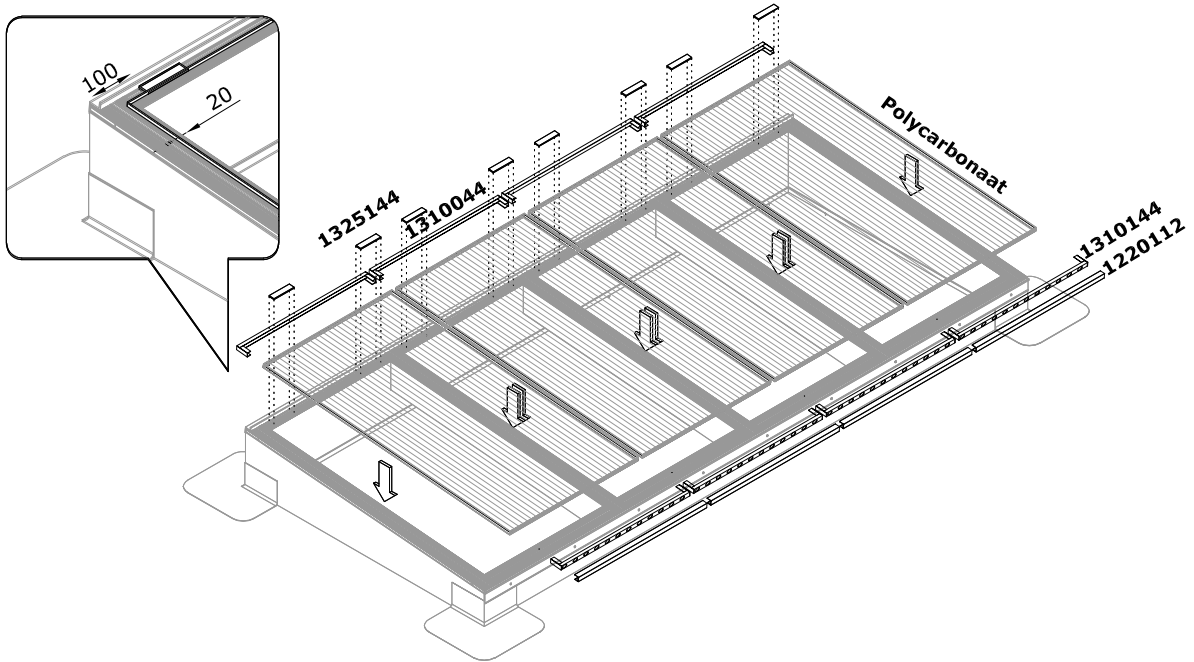

3

4

Let op voorbereiden !

Compriband
aanbrengen