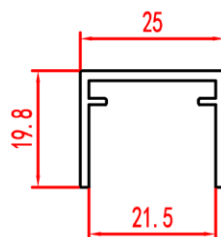

Specificaties Deponti Grillo Schuttingen

Kleur: RAL7024 Antraciet structuur
RAL9001 Crèmewit
RAL9005 Zwart
RAL9016 Verkeerswit

Afmetingen schuttingdeel

Breedte: 25mm
Hoogte: 166mm Werkende hoogte: 150mm
Lengtes: 3500, 4000, 5000 6000mm
Verpakt per stuk

Afmetingen U profiel

Breedte: 30mm Diepte: 28mm
Lengtes: 2000, 3000, 4000mm
Verpakt per 2 stuks

Afmetingen afwerk kliklijst

Breedte: 20mm Diepte: 25mm
Lengtes: 2000, 4000mm
Verpakt per stuk

DEPONTI

Subject: Technische tekening
Grillo schuttingen