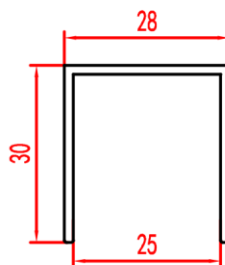

Specificaties Deponti Grillo Schuttingen

Kleur: RAL7024 Antraciet structuur
RAL9001 Crèmewit
RAL9005 Zwart
RAL9016 Verkeerswit

Afmetingen schuttingdeel

Breedte: 25mm
Hoogte: 166mm Werkende hoogte: 150mm
Lengtes: 3500, 4000, 5000 6000mm
Verpakt per stuk

Afmetingen U profiel

Breedte: 30mm Diepte: 28mm
Lengtes: 2000, 3000, 4000mm
Verpakt per 2 stuks

Afmetingen afwerk kliklijst

Breedte: 20mm Diepte: 25mm
Lengtes: 2000, 4000mm
Verpakt per stuk

DEPONTI

Subject: Technische tekening
Grillo schuttingen