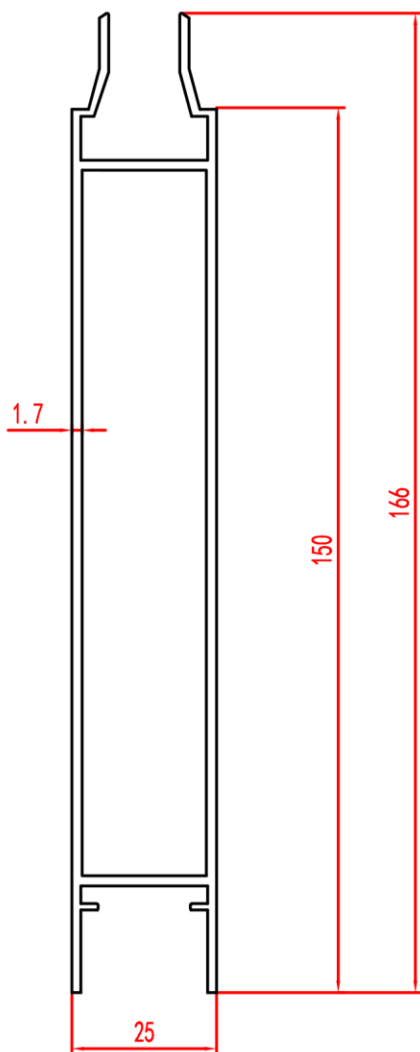

Specificaties Deponti Grillo Schuttingen

Kleur: RAL7024 Antraciet structuur
RAL9001 Crèmewit
RAL9005 Zwart
RAL9016 Verkeerswit

Afmetingen schuttingdeel

Breedte: 25mm
Hoogte: 166mm Werkende hoogte: 150mm
Lengtes: 3500, 4000, 5000 6000mm
Verpakt per stuk

Afmetingen U profiel

Breedte: 30mm Diepte: 28mm
Lengtes: 2000, 3000, 4000mm
Verpakt per 2 stuks

Afmetingen afwerk kliklijst

Breedte: 20mm Diepte: 25mm
Lengtes: 2000, 4000mm
Verpakt per stuk

DEPONTI

Subject: Technische tekening
Grillo schuttingen