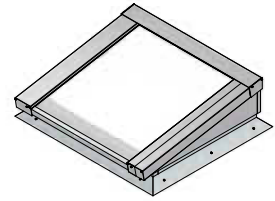

Maatvoering: 915 x 770 mm

Gewicht totaal met HR++ beglazing ≈ 76 kg	Lichtstraat geïsoleerd Daklicht 915x770
	Artikelnr. : 7120000

Maatvoering: 915 x 1020 mm