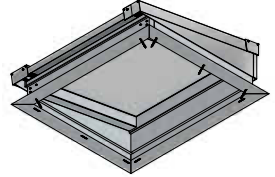

Maatvoering: 915 x 770 mm

Gewicht totaal met HR++ beglazing ≈ 76 kg	Lichtstraat geïsoleerd Daklicht 915x770
	Artikelnr. : 7120000

Maatvoering: 915 x 1020 mm