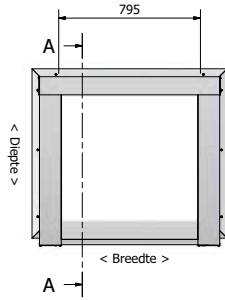

Maatvoering: 915 x 770 mm

Gewicht totaal met HR++ beglazing ≈ 76 kg	Lichtstraat geïsoleerd Daklicht 915x770
	Artikelnr. : 7120000

Maatvoering: 915 x 1020 mm