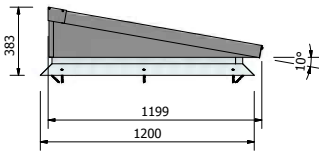

Gewicht totaal met HR++ beglazing ≈ 93 kg	Lichtstraat geïsoleerd Daklicht 915x1020
	Artikelnr. : 7120000