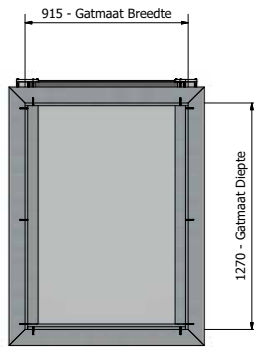

Maatvoering: 915 x 1270 mm

Gewicht totaal met HR++ beglazing ≈ 112 kg	
Lichtstraat geïsoleerd Daklicht 915x1270	
Artikelnr. : 7120000