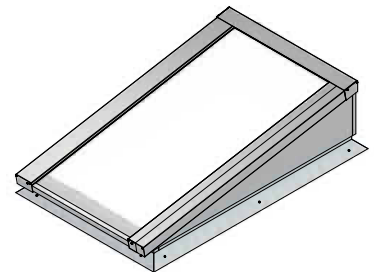

Maatvoering: 915 x 1520 mm

Gewicht totaal met HR++ beglazing ≈ 131 kg	
Lichtstraat geïsoleerd Daklicht 915x1520	
Artikelnr. : 7120000