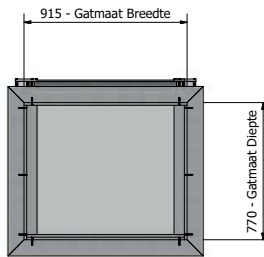

Maatvoering: 915 x 770 mm

Gewicht totaal met HR++ beglazing ≈ 76 kg	Lichtstraat geïsoleerd Daklicht 915x770
	Artikelnr. : 7120000

Maatvoering: 915 x 1020 mm