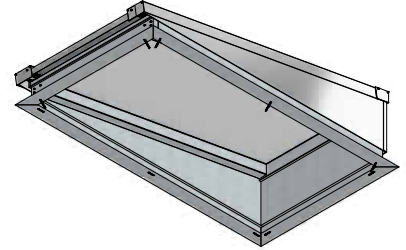

Maatvoering: 915 x 1770 mm

Gewicht totaal met HR++ beglazing ≈ 150 kg	
Lichtstraat geïsoleerd Daklicht 915x1770	
Artikelnr. : 7120000