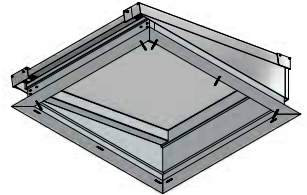

Gewicht totaal met HR++ beglazing ≈ 93 kg	Lichtstraat geïsoleerd Daklicht 915x1020
	Artikelnr. : 7120000