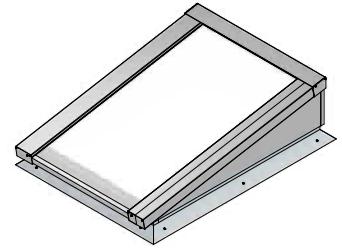

Maatvoering: 915 x 1270 mm

Gewicht totaal met HR++ beglazing ≈ 112 kg	
Lichtstraat geïsoleerd Daklicht 915x1270	
Artikelnr. : 7120000