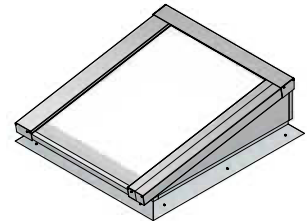

Gewicht totaal met HR++ beglazing ≈ 93 kg	Lichtstraat geïsoleerd Daklicht 915x1020
	Artikelnr. : 7120000