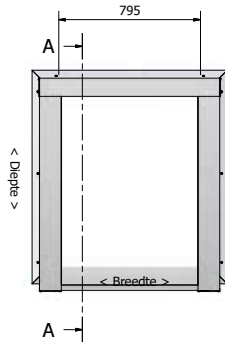

Gewicht totaal met HR++ beglazing ≈ 93 kg	Lichtstraat geïsoleerd Daklicht 915x1020
	Artikelnr. : 7120000