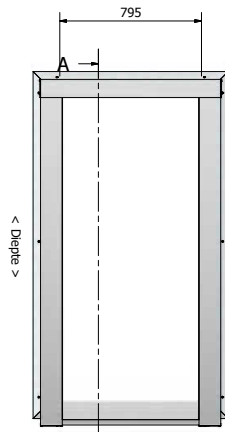

Maatvoering: 915 x 1770 mm

Gewicht totaal met HR++ beglazing ≈ 150 kg	
Lichtstraat geïsoleerd Daklicht 915x1770	
Artikelnr. : 7120000