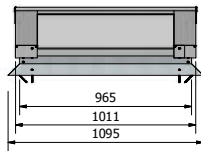

Gewicht totaal met HR++ beglazing ≈ 93 kg	Lichtstraat geïsoleerd Daklicht 915x1020
	Artikelnr. : 7120000