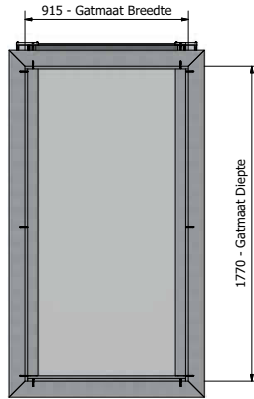

Maatvoering: 915 x 1770 mm

Gewicht totaal met HR++ beglazing ≈ 150 kg	
Lichtstraat geïsoleerd Daklicht 915x1770	
Artikelnr. : 7120000