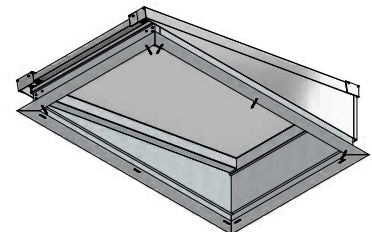

Maatvoering: 915 x 1520 mm

Gewicht totaal met HR++ beglazing ≈ 131 kg	
Lichtstraat geïsoleerd Daklicht 915x1520	
Artikelnr. : 7120000