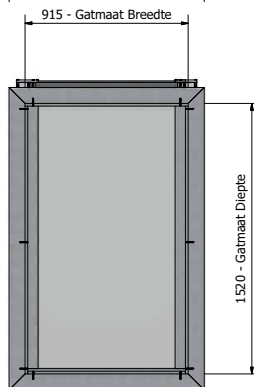

Maatvoering: 915 x 1520 mm

Gewicht totaal met HR++ beglazing ≈ 131 kg	
Lichtstraat geïsoleerd Daklicht 915x1520	
Artikelnr. : 7120000