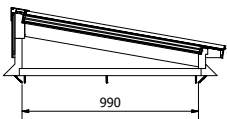

Gewicht totaal met HR++ beglazing ≈ 93 kg	Lichtstraat geïsoleerd Daklicht 915x1020
	Artikelnr. : 7120000