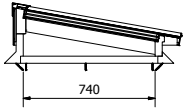

Maatvoering: 915 x 770 mm

Gewicht totaal met HR++ beglazing ≈ 76 kg	Lichtstraat geïsoleerd Daklicht 915x770
	Artikelnr. : 7120000

Maatvoering: 915 x 1020 mm