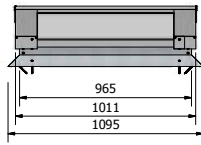

Maatvoering: 915 x 770 mm

Gewicht totaal met HR++ beglazing ≈ 76 kg	Lichtstraat geïsoleerd Daklicht 915x770
	Artikelnr. : 7120000

Maatvoering: 915 x 1020 mm