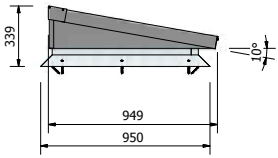

Maatvoering: 915 x 770 mm

Gewicht totaal met HR++ beglazing ≈ 76 kg	Lichtstraat geïsoleerd Daklicht 915x770
	Artikelnr. : 7120000

Maatvoering: 915 x 1020 mm