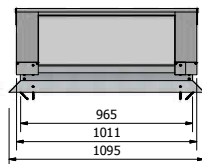

Maatvoering: 915 x 1520 mm

Gewicht totaal met HR++ beglazing ≈ 131 kg	
Lichtstraat geïsoleerd Daklicht 915x1520	
Artikelnr. : 7120000