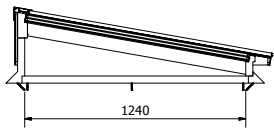

Maatvoering: 915 x 1270 mm

Gewicht totaal met HR++ beglazing ≈ 112 kg	
Lichtstraat geïsoleerd Daklicht 915x1270	
Artikelnr. : 7120000