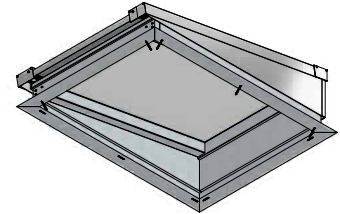

Maatvoering: 915 x 1270 mm

Gewicht totaal met HR++ beglazing ≈ 112 kg	
Lichtstraat geïsoleerd Daklicht 915x1270	
Artikelnr. : 7120000