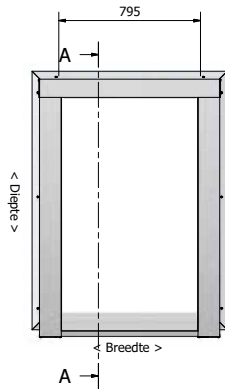

Maatvoering: 915 x 1270 mm

Gewicht totaal met HR++ beglazing ≈ 112 kg	
Lichtstraat geïsoleerd Daklicht 915x1270	
Artikelnr. : 7120000