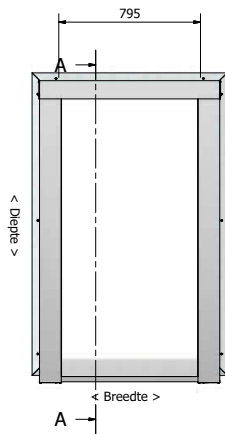

Maatvoering: 915 x 1520 mm

Gewicht totaal met HR++ beglazing ≈ 131 kg	
Lichtstraat geïsoleerd Daklicht 915x1520	
Artikelnr. : 7120000