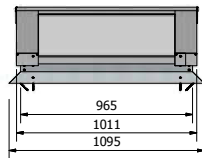

Maatvoering: 915 x 1270 mm

Gewicht totaal met HR++ beglazing ≈ 112 kg	
Lichtstraat geïsoleerd Daklicht 915x1270	
Artikelnr. : 7120000