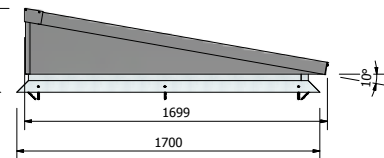

Maatvoering: 915 x 1520 mm

Gewicht totaal met HR++ beglazing ≈ 131 kg	
Lichtstraat geïsoleerd Daklicht 915x1520	
Artikelnr. : 7120000