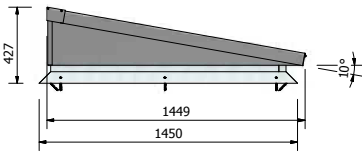

Maatvoering: 915 x 1270 mm

Gewicht totaal met HR++ beglazing ≈ 112 kg	
Lichtstraat geïsoleerd Daklicht 915x1270	
Artikelnr. : 7120000