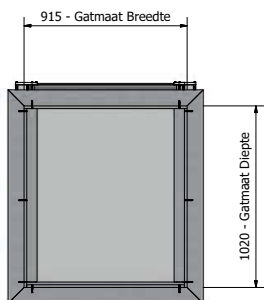

Gewicht totaal met HR++ beglazing ≈ 93 kg	Lichtstraat geïsoleerd Daklicht 915x1020
	Artikelnr. : 7120000