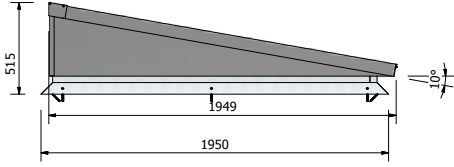

Maatvoering: 915 x 1770 mm

Gewicht totaal met HR++ beglazing ≈ 150 kg	
Lichtstraat geïsoleerd Daklicht 915x1770	
Artikelnr. : 7120000