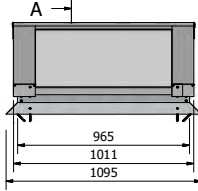

Maatvoering: 915 x 1770 mm

Gewicht totaal met HR++ beglazing ≈ 150 kg	
Lichtstraat geïsoleerd Daklicht 915x1770	
Artikelnr. : 7120000