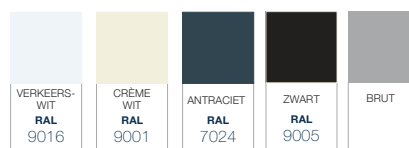

DETAILS

Kleuren Verkeerswit structuur (RAL9016) / Crème wit (RAL9001) / Antraciet structuur (RAL7024) / Zwart structuur (RAL9005) / Brut

Paneelbreedte (mm)* 640 / 820 / 980 / 1040

Glasdikte (mm) 10

Aantal sporen 2 / 3 / 4 / 5 / 6-spoors rails