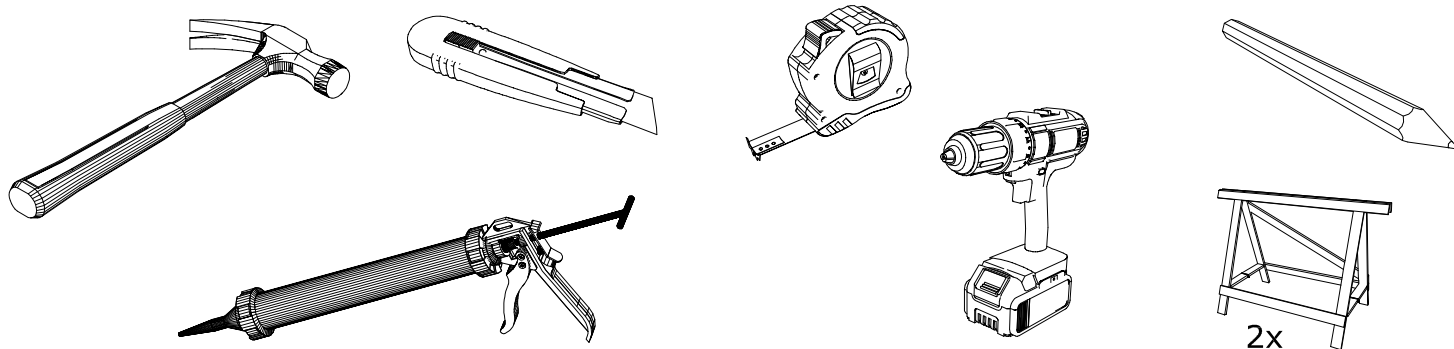

Waarschuwing

De installatie van een lichtstraat vindt plaats op hoogte.

Onderneem volgende acties om letsel of erger te voorkomen.

Gebruik valbeveiliging:

u werkt op hoogte. Om te voorkomen dat u naar beneden valt en er letsel ontstaat adviseren wij u om valbeveiliging te gebruiken tijdens de montage van de lichtstraat.

Gehoorbescherming: voorkom gehoorschade tijdens de montage. Werk te allen tijde met gehoorbescherming op.

Uitglij gevaar:

Zorg dat u voldoende grip heeft zodra u het dak betreed. Vooral in de ochtend en na een regenbui kan het voorkomen dat het dak glad is. Ook afgewaaide bladeren kunnen voor gladheid zorgen. Controleer het dak op gladheid voordat u met de montage begint.

Betreden van het dak:

Zorg voordat u het dak betreed dat de ladder waarmee u het dak betreed stevig staat en niet weg kan glijden. Mocht u gebruikmaken van een hoogwerker o.i.d. zorg dan te allen tijde voor een toezichthouder welke voldoende afstand van u bewaart.

Weersomstandigheden:

Monteer de lichtstraat alleen onder goede weersomstandigheden. Wij raden iedereen met klem af om de montage uit te voeren onder de volgende omstandigheden :

Bliksem of onweer

Windkracht 6 of hoger

Sneeuw

IJzel

Bij donker

Benodigd gereedschap

Meegeleverd gereedschap

TX20
 TX25
 TX30