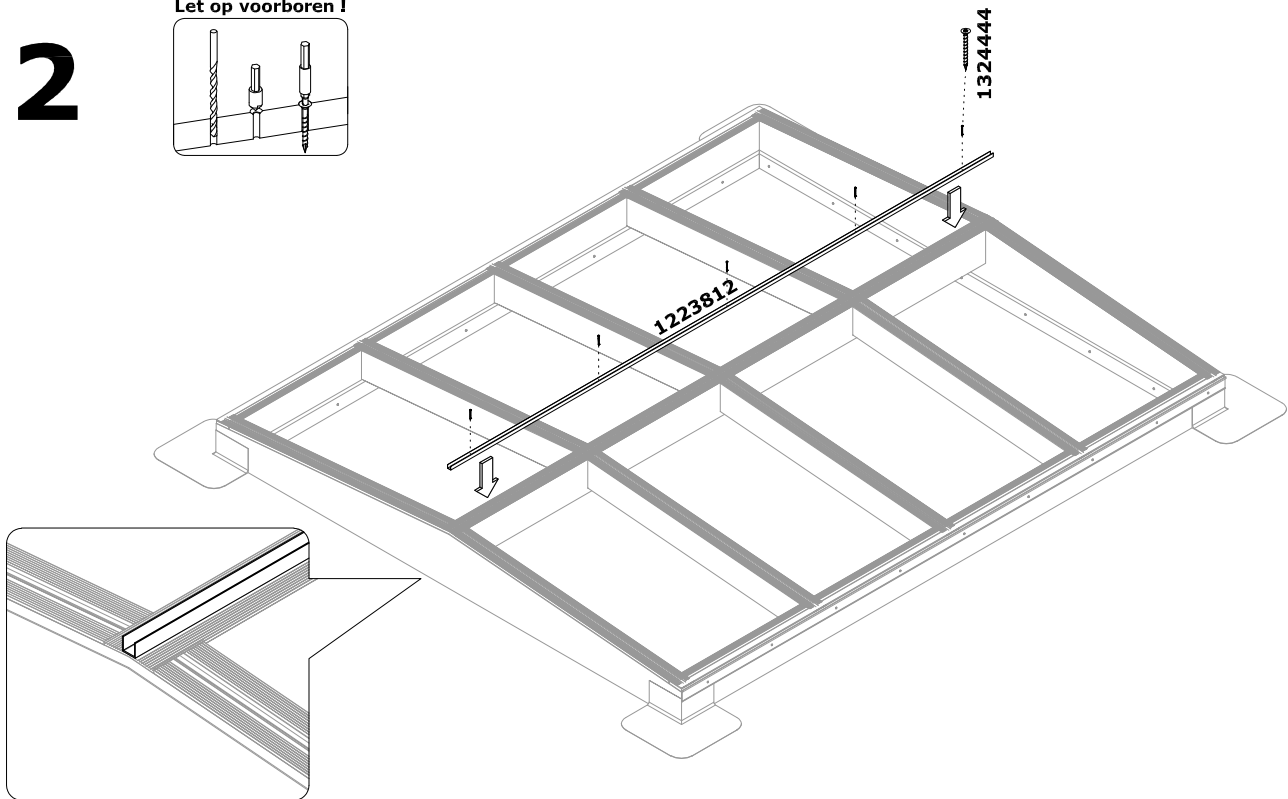

2

Let op voorbereiden !