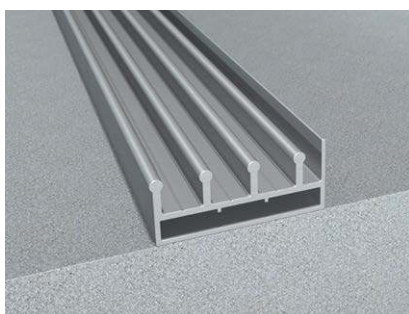

Ligt goed in de hand voor optimaal gebruik.

Roestvrij stalen buitengreep met geïntegreerde elastomeerbuffer

Verkrijgbaar in drie individuele lengtes, geschikt voor alle railvarianten

Elegante slotkast

De exclusieve sluitingsvariant past met haar discrete uitstraling in elke montagesituatie.

Deze schuifwand dient als bescherming tegen stof, wind en regen, vooral op het gebied van balkon- en terrasbeglazing.

Maximale openingen, zelfs in hoekopstelling.

Perfect afgestemd en bijna onzichtbaar geïntegreerd.

Flexibele oplossingen voor individuele inbouw wensen

Verschillende openingsvarianten en aantal vleugels met afmetingen tot 1,5 m breed en 2,6m hoog maken van de VG15 de ideale allrounder. De vereenvoudigde installatie op de sokkel of vloer maakt een tijdbesparende en kostenbesparende installatie mogelijk.

Vloerrail

De smalle vloerrail kan snel worden gemonteerd. Dit reduceert de moeizame tijd op de bouwplaats bij de klant en zorgt snel voor het gewenste vakantiegevoel op het terras.

Plafondrail

De plafond- en vloerrails in systeemkleur maken de aluminium looprail duurzaam en gemakkelijk te onderhouden.