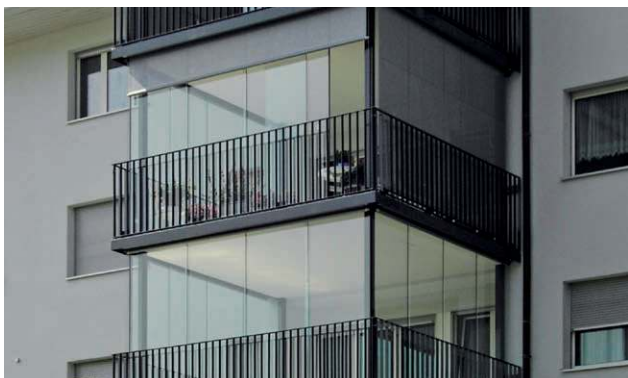

Maximale openingen, zelfs in hoekopstelling.