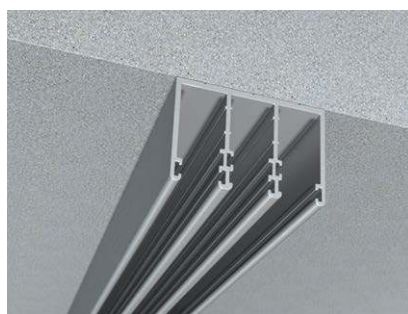

Ligt goed in de hand voor optimaal gebruik.

Roestvrij stalen buitengreep met geïntegreerde elastomeerbuffer

Verkrijgbaar in drie individuele lengtes, geschikt voor alle railvarianten

Elegante slotkast

De exclusieve sluitingsvariant past met haar discrete uitstraling in elke montagesituatie.

Deze schuifwand dient als bescherming tegen stof, wind en regen, vooral op het gebied van balkon- en terrasbeglazing.

Maximale openingen, zelfs in hoekopstelling.

Perfect afgestemd en bijna onzichtbaar geïntegreerd.

Flexibele oplossingen voor individuele inbouw wensen

Verschillende openingsvarianten en aantal vleugels met afmetingen tot 1,5 m breed en 2,6m hoog maken van de VG15 de ideale allrounder. De vereenvoudigde installatie op de sokkel of vloer maakt een tijdbesparende en kostenbesparende installatie mogelijk.

Vloerrail

De smalle vloerrail kan snel worden gemonteerd. Dit reduceert de moeizame tijd op de bouwplaats bij de klant en zorgt snel voor het gewenste vakantiegevoel op het terras.

Plafondrail

De plafond- en vloerrails in systeemkleur maken de aluminium looprail duurzaam en gemakkelijk te onderhouden.