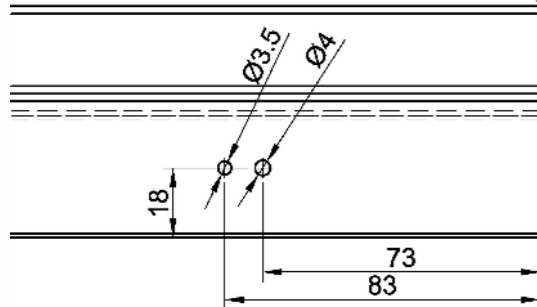

2. PANEL

3. PANEL

Hole Position

2. PANEL

3. PANEL

Comment:

- Die Endlagen-Stopper der Glaselemente werden lose beigelegt und sind bauseits zu montieren. Sollten diese nicht montiert werden kann Sunparadise im Falle eines Glasbruchs keine Haftung übernehmen.
- The limit stoppers of the glass panel are included in the shipment and need to be installed on site. If the tappets are not mounted Sunparadise will not take any liability concerning damaged glass.

	Date	Sign.	Scale:
Designed by:	24.12.15	KAT	%

sunparadise

Vg series stopper
Assembly

No	Revision note	Date	Sign.
Article No:			
Drawing nr.: 02-S415-040			