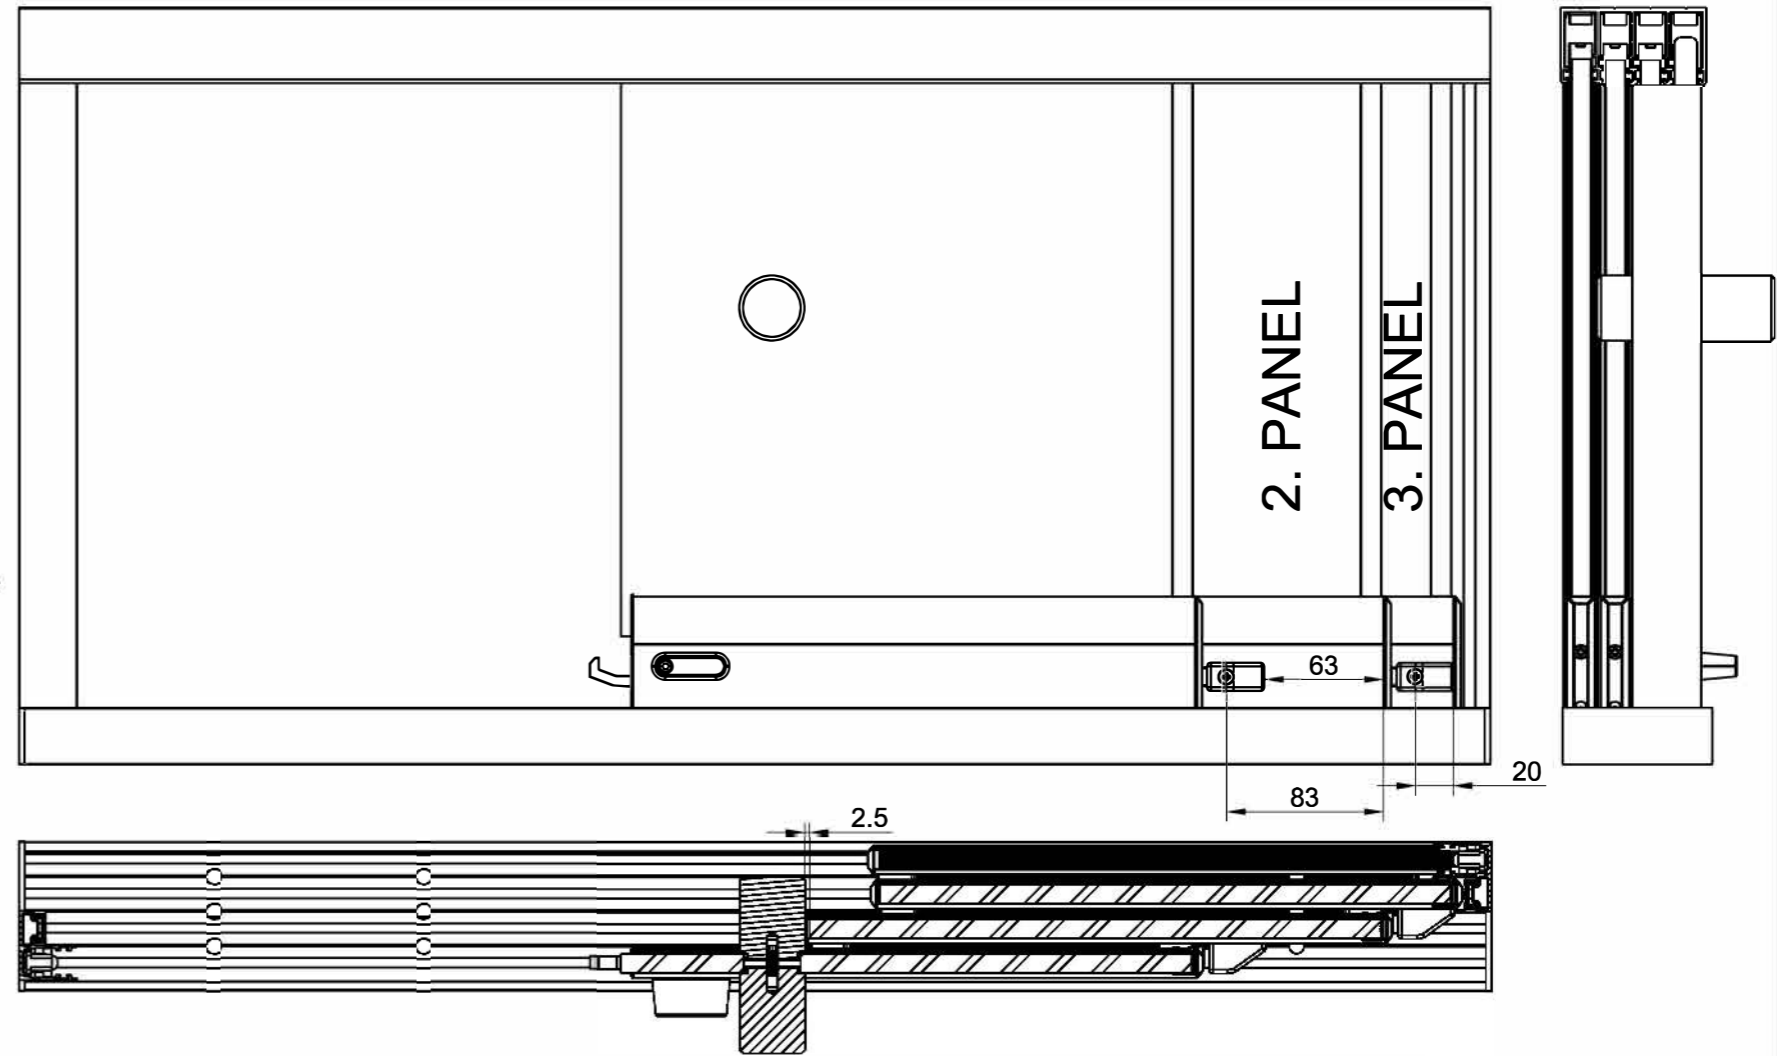

2. PANEL

3. PANEL

Hole Position

2. PANEL

3. PANEL

Comment:

- Die Endlagen-Stopper der Glaselemente werden lose beigelegt und sind bauseits zu montieren. Sollten diese nicht montiert werden kann Sunparadise im Falle eines Glasbruchs keine Haftung übernehmen.
- The limit stoppers of the glass panel are included in the shipment and need to be installed on site. If the tappets are not mounted Sunparadise will not take any liability concerning damaged glass.

	Date	Sign.	Scale:
Designed by:	24.12.15	KAT	%

sunparadise

Vg series stopper
Assembly

No	Revision note	Date	Sign.
Article No:			
Drawing nr.: 02-S415-040			