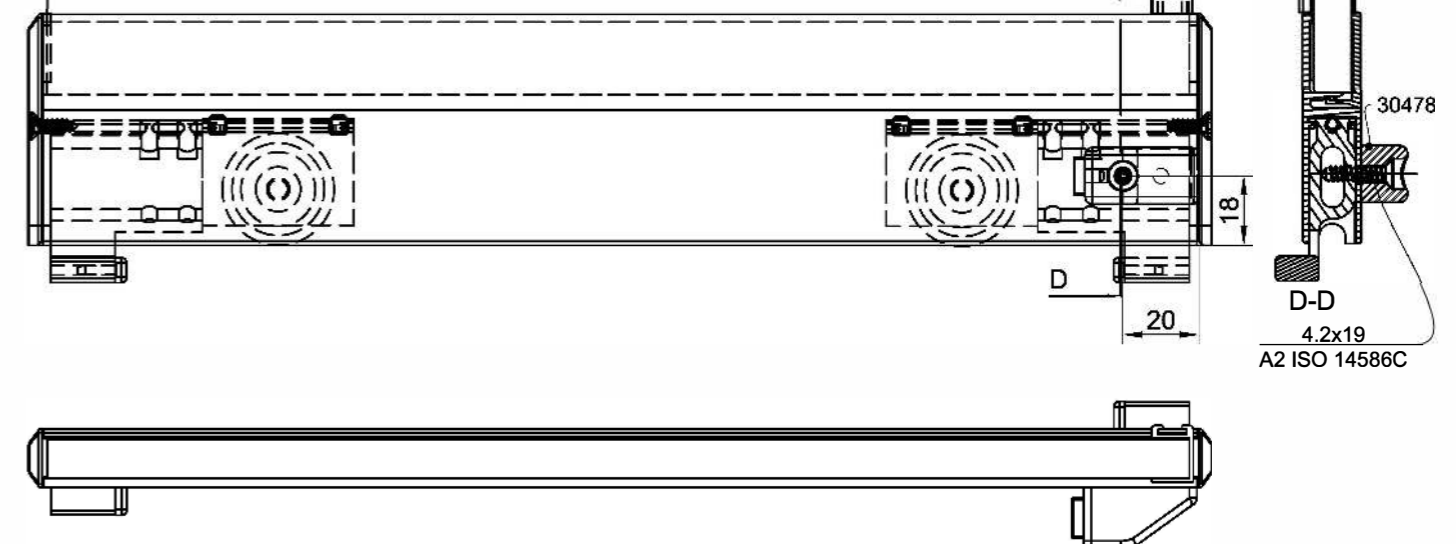

2. PANEL

3. PANEL

Hole Position

2. PANEL

3. PANEL

Comment:

- Die Endlagen-Stopper der Glaselemente werden lose beigelegt und sind bauseits zu montieren. Sollten diese nicht montiert werden kann Sunparadise im Falle eines Glasbruchs keine Haftung übernehmen.
- The limit stoppers of the glass panel are included in the shipment and need to be installed on site. If the tappets are not mounted Sunparadise will not take any liability concerning damaged glass.

	Date	Sign.	Scale:
Designed by:	24.12.15	KAT	%

sunparadise

Vg series stopper
Assembly

No	Revision note	Date	Sign.
Article No:			
Drawing nr.: 02-S415-040			