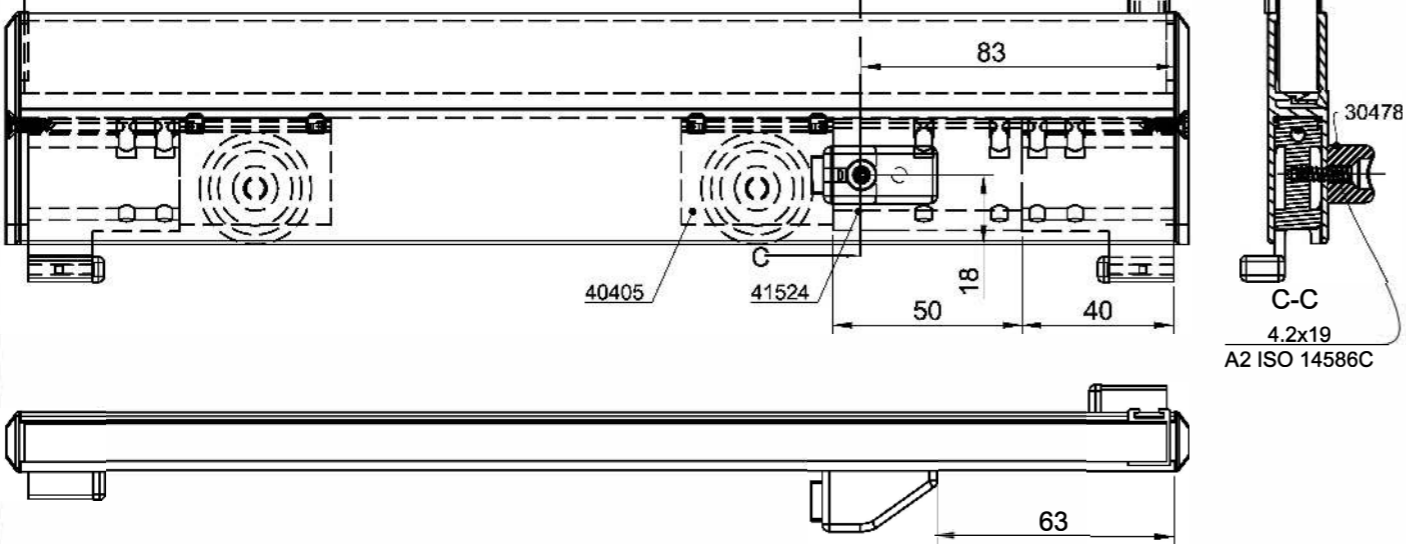

2. PANEL

3. PANEL

Hole Position

2. PANEL

3. PANEL

Comment:

- Die Endlagen-Stopper der Glaselemente werden lose beigelegt und sind bauseits zu montieren. Sollten diese nicht montiert werden kann Sunparadise im Falle eines Glasbruchs keine Haftung übernehmen.
- The limit stoppers of the glass panel are included in the shipment and need to be installed on site. If the tappets are not mounted Sunparadise will not take any liability concerning damaged glass.

	Date	Sign.	Scale:
Designed by:	24.12.15	KAT	%

sunparadise

Vg series stopper
Assembly

No	Revision note	Date	Sign.
Article No:			
Drawing nr.: 02-S415-040			