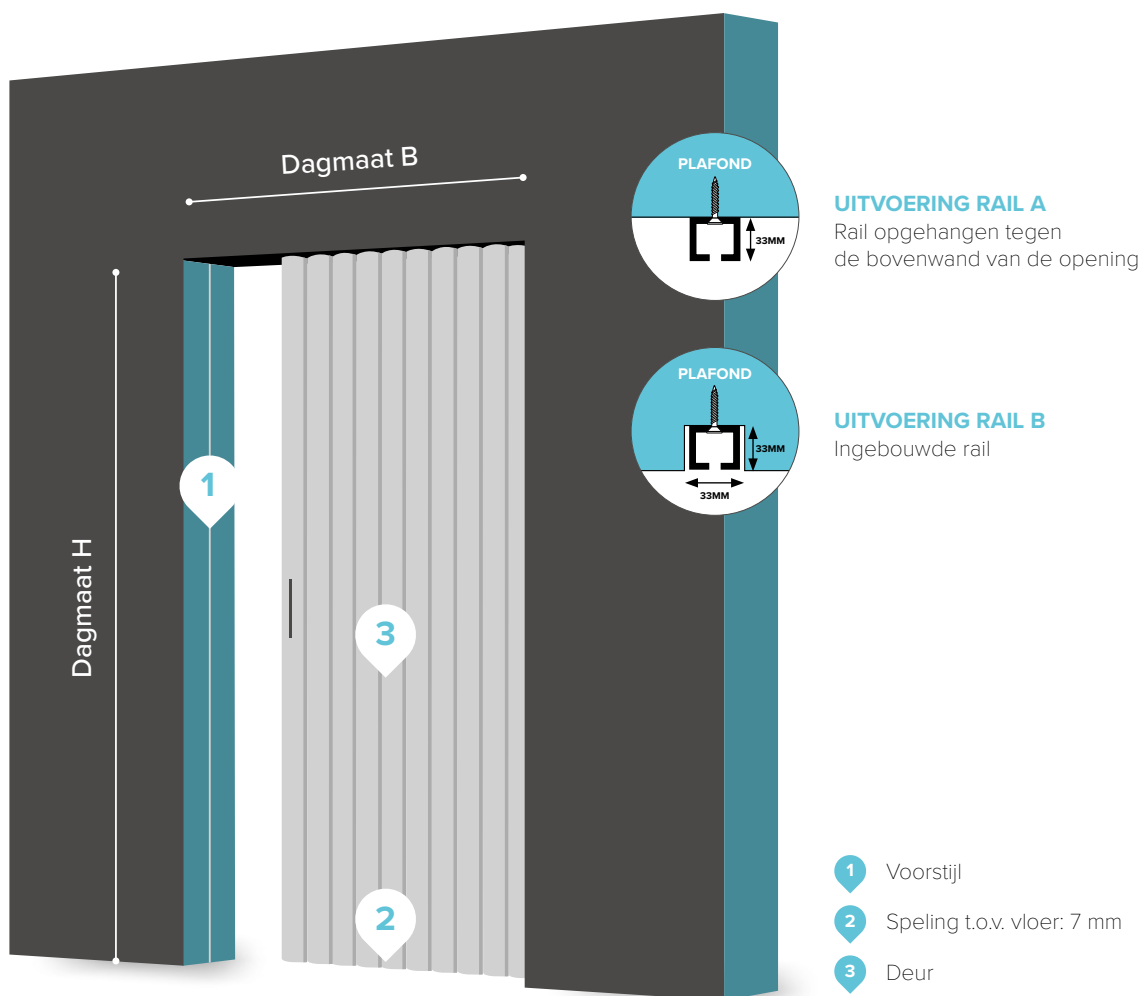

### UITVOERING RAIL A EN B

Een Aporta vouwdeur heeft twee verschillende uitvoeringen.

Je kan een rail ophangen tegen de bovenwand van de opening **(A)** of je kan de rail inbouwen in het plafond **(B)**. Alle afwerkingsprofielen zijn vervaardigd uit aluminium.

De speling tussen de deur en de vloer is zo'n 7 mm. De Aporta vouwdeur zelf is gemaakt uit een roestvrij metalen geraamte, dat bekleed wordt met kunstleder en/of stof.

## TYPES

Onze vouwdeuren bieden we aan in verschillende opstellingen.  
Je kan kiezen tussen **4 types**:

Type 1

Type 2

Type 3

Type 4