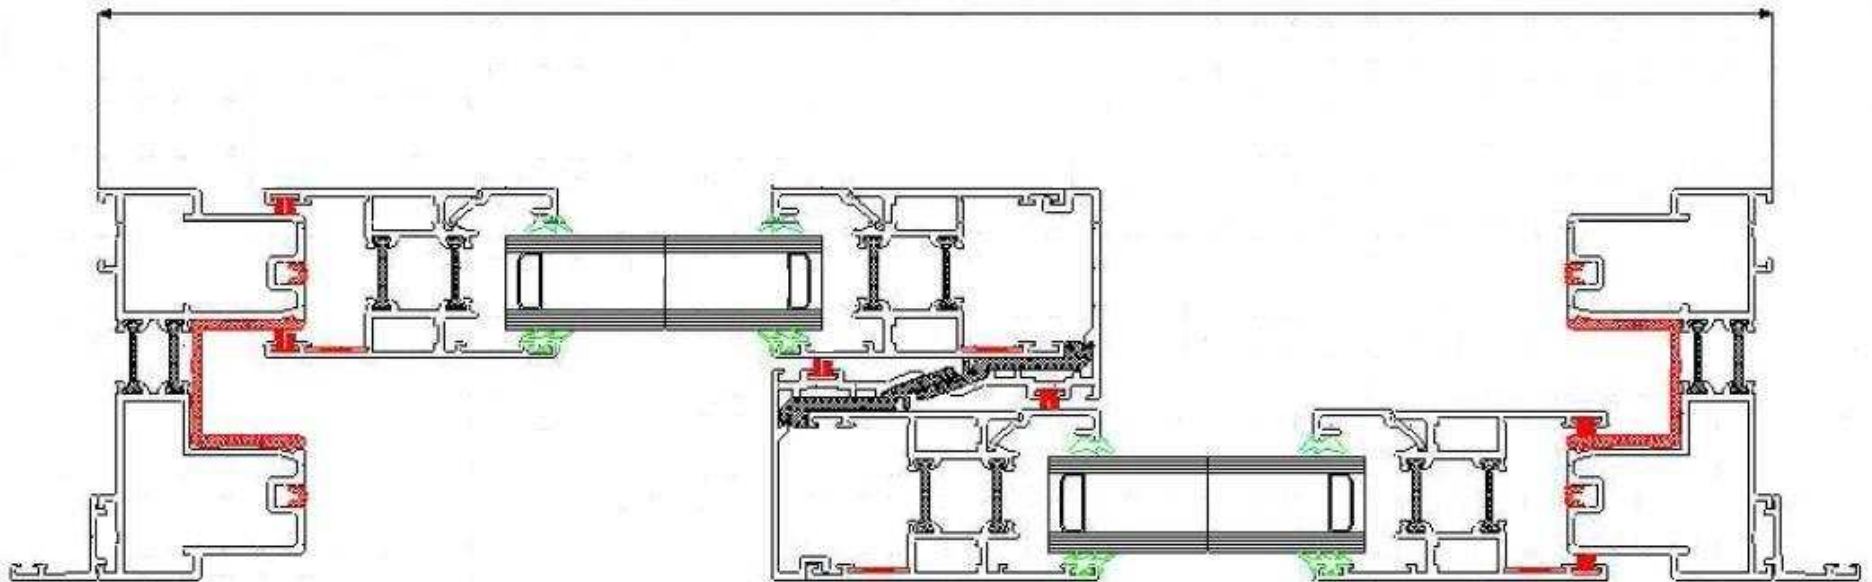

breedte inbouwmaat

Dit is de inbouwmaat. U neemt de maat van de opening waar de schuifdeur geplaatst moet worden, minus 10mm en hanteert deze maat als breedte voor uw schuifdeur.

Hoogte inbouwmaat

Dit is de inbouwmaat. U neemt de maat van de opening waar de schuifdeur geplaatst wordt, minus 5 mm en hanteert deze maat als hoogte voor uw schuifdeur.