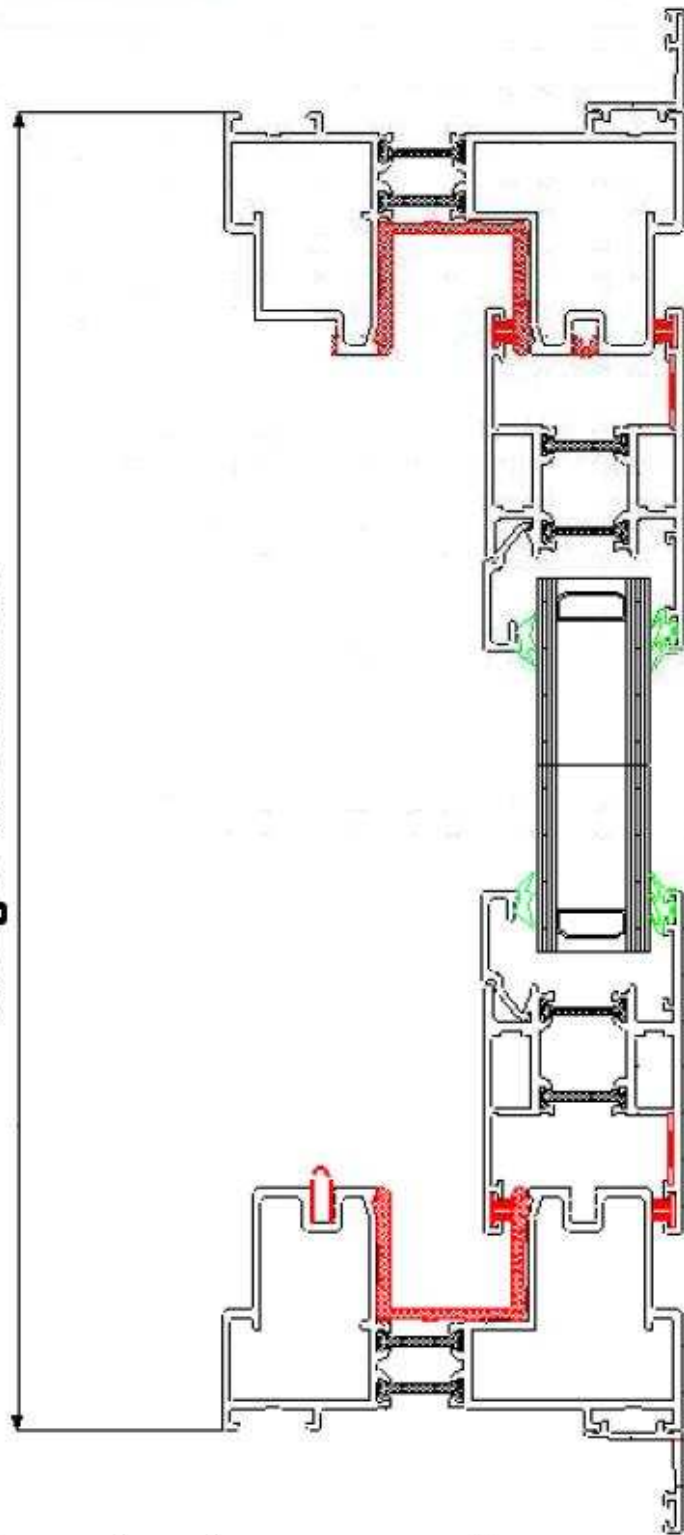

breedte inbouwmaat

Dit is de inbouwmaat. U neemt de maat van de opening waar de schuifdeur geplaatst moet worden, minus 10mm en hanteert deze maat als breedte voor uw schuifdeur.

Hoogte inbouwmaat

Dit is de inbouwmaat. U neemt de maat van de opening waar de schuifdeur geplaatst wordt, minus 5 mm en hanteert deze maat als hoogte voor uw schuifdeur.