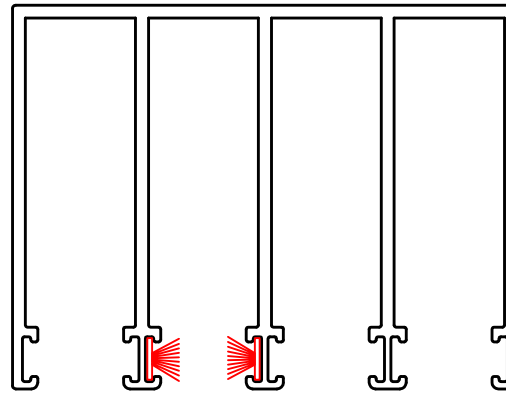

Bovenprofiel
60 of 120mm
voor variabele
hoogte.

Dubbele borstelprofielen voor stabiele geleiding

Hoogwaardig aluminium
Duurzame poedercoat

Uitneembare,
koppel-looprail

Laag reliëfdorpel

Optionele multifunctionele U profielen tbv

- Evenredige zij-aansluiting
- opvangen van oneffenheden bodem of zij-montage

Subject: Deponti Glaswand
Onder- en bovenprofielen

Date: 2013