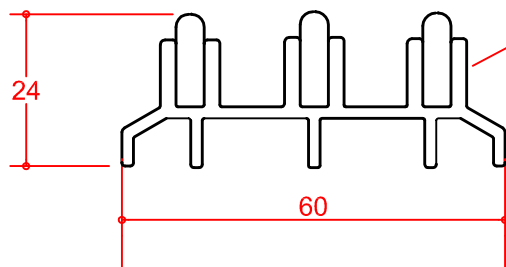

Bovenprofiel
60 of 120mm
voor variabele
hoogte.

Dubbele borstelprofielen voor stabiele geleiding

Hoogwaardig aluminium
Duurzame poedercoat

Uitneembare,
koppel-looprail

Laag reliëfdorpel

Optionele multifunctionele U profielen tbv

- Evenredige zij-aansluiting
- opvangen van oneffenheden bodem of zij-montage

Subject: Deponti Glaswand
Onder- en bovenprofielen

Date: 2013