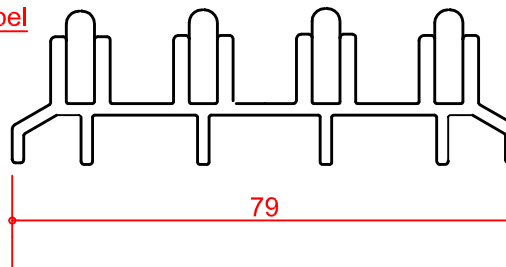

Bovenprofiel
60 of 120mm
voor variabele
hoogte.

Dubbele borstelprofielen voor stabiele geleiding

Hoogwaardig aluminium
Duurzame poedercoat

Uitneembare,
koppel-looprail

Laag reliëfdorpel

Optionele multifunctionele U profielen tbv

- Evenredige zij-aansluiting
- opvangen van oneffenheden bodem of zij-montage

Subject: Deponti Glaswand
Onder- en bovenprofielen

Date: 2013