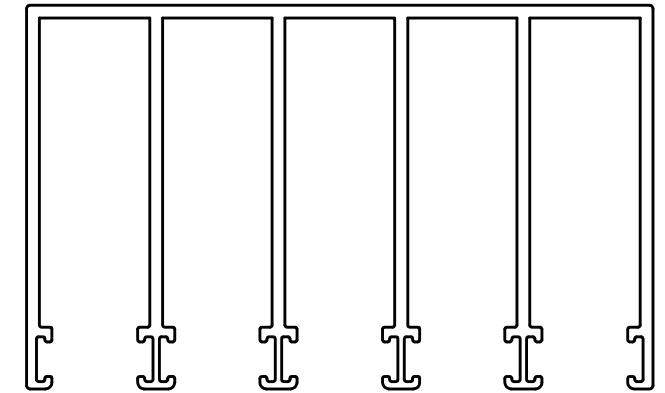

Bovenprofiel
60 of 120mm
voor variabele
hoogte.

Dubbele borstelprofielen voor stabiele geleiding

Hoogwaardig aluminium
Duurzame poedercoat

Uitneembare,
koppel-looprail

Laag reliëfdorpel

Optionele multifunctionele U profielen tbv

- Evenredige zij-aansluiting
- opvangen van oneffenheden bodem of zij-montage

Subject: Deponti Glaswand
Onder- en bovenprofielen

Date: 2013