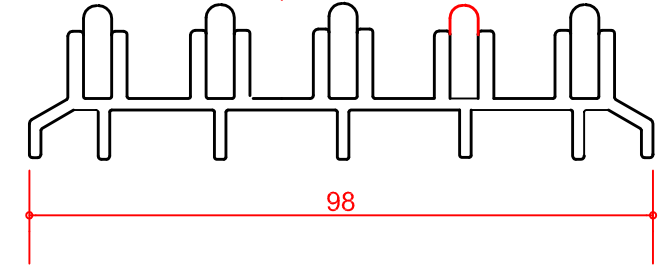

Bovenprofiel
60 of 120mm
voor variabele
hoogte.

Dubbele borstelprofielen voor stabiele geleiding

Hoogwaardig aluminium
Duurzame poedercoat

Uitneembare,
koppel-looprail

Laag reliëfdorpel

Optionele multifunctionele U profielen tbv

- Evenredige zij-aansluiting
- opvangen van oneffenheden bodem of zij-montage

Subject: Deponti Glaswand
Onder- en bovenprofielen

Date: 2013