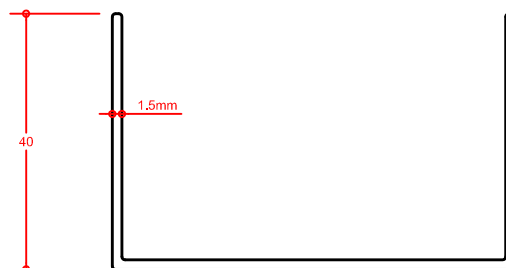

Bovenprofiel
60 of 120mm
voor variabele
hoogte.

Dubbele borstelprofielen voor stabiele geleiding

Hoogwaardig aluminium
Duurzame poedercoat

Uitneembare,
koppel-looprail

Laag reliëfdorpel

Optionele multifunctionele U profielen tbv

- Evenredige zij-aansluiting
- opvangen van oneffenheden bodem of zij-montage

Subject: Deponti Glaswand
Onder- en bovenprofielen

Date: 2013