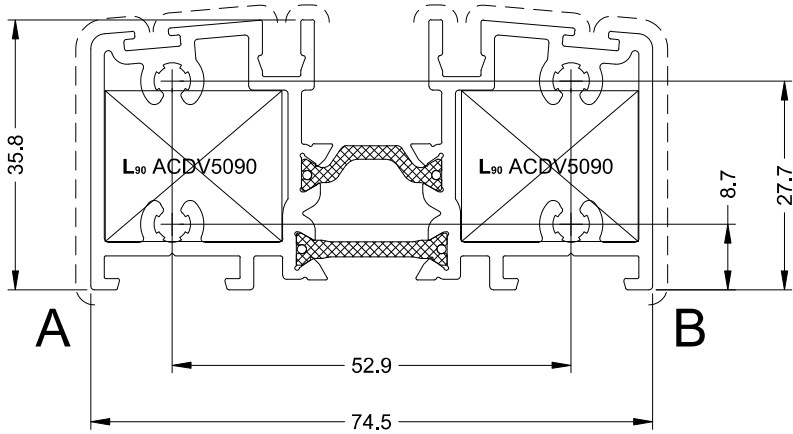

ONDERDORPEL
SEUIL
ANSCHLUSSPROFIL
SILL MEMBER

PROFIELEN - PROFILS - PROFILE - PROFILES

DV5170

DV171*

DV271*

DV71*

* ENKEL GEANODISEERD VERKRIJGBAAR
DISPONIBLE UNIQUEMENT ANODISE
NUR ELOXIERT
ONLY ANODIZED AVAILABLE

DV5170

--- Primaire zichtzijde / Primäre sichtbare Seite
Côté visible primaire / Primary visible side