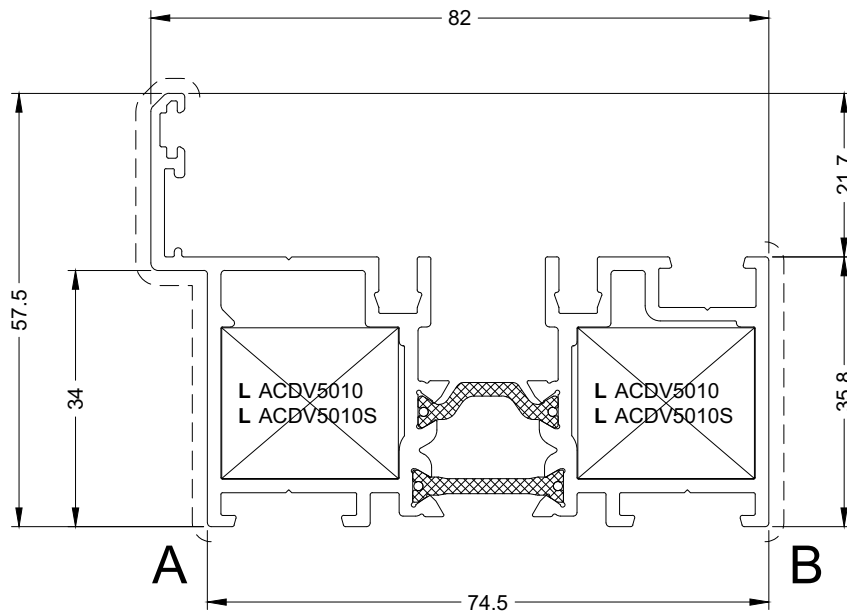

BUITENKADER
DORMANT FENETRE
BLENDRAHMEN
OUTER FRAME

DV5000

DV5010

LET OP BIJ BI-COLOR : KLEURZIJDE !
ATTENTION AVEC BI-COLOR : CÔTÉ DE COULEUR !
AUFMERKSAMKEIT MIT BI-COLOR : FARBE SEITE !
ATTENTION WITH DUAL COLOR : COLOR SIDE !

DV5000-5010

aliplast
member of

Primaire zichtzijde
Côté visible primaire

Primäre sichtbare Seite
Primary visible side