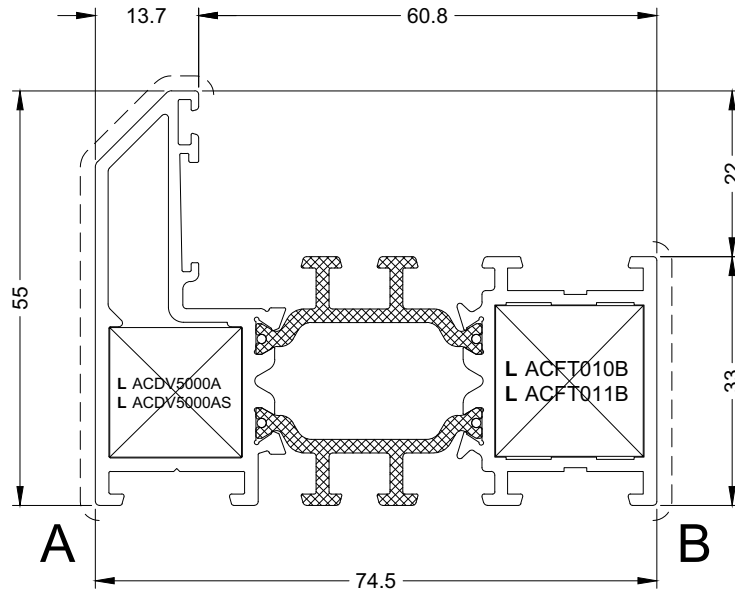

BUITENKADER
DORMANT FENETRE
BLENDRAHMEN
OUTER FRAME

DV5000

DV5010

LET OP BIJ BI-COLOR : KLEURZIJDE !
ATTENTION AVEC BI-COLOR : CÔTÉ DE COULEUR !
AUFMERKSAMKEIT MIT BI-COLOR : FARBE SEITE !
ATTENTION WITH DUAL COLOR : COLOR SIDE !

DV5000-5010

aliplast
member of

Primaire zichtzijde
Côté visible primaire

Primäre sichtbare Seite
Primary visible side